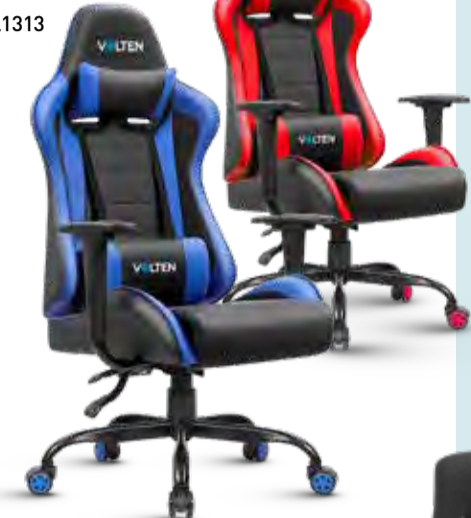

SERIE VLFORCE 1000
Material: PU.
Ajustable en altura.
Base y ruedas de nylon.
Reposabrazos: fijo.
Pistón elevador de gas: Clase 2.
Inclinación: de 90° a 150°.
Tamaño: 59x66.5x(108-118 cm).

89€

horas y horas como un campeón

SERIE VLFORCE 550

Material: PU.
Inclinación: de 90° a 150°.
Base de metal.
Ruedas de nylon.
Reposabrazos: fijo.
Pistón elevador de gas: Clase 3.
Tamaño: 68x70x (123 cm - 133 cm).
Peso: 16.5 Kg.

109€