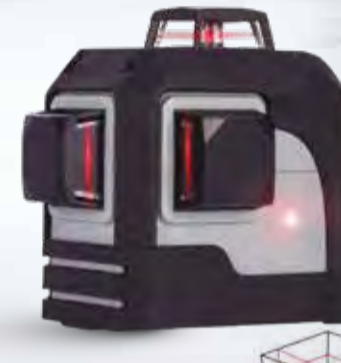

20 metros
Basado en la tecnología de rotación del cono del eje. Láser 360°. Funciona con 4 pilas AA, no incluidas.

129€
AC1472