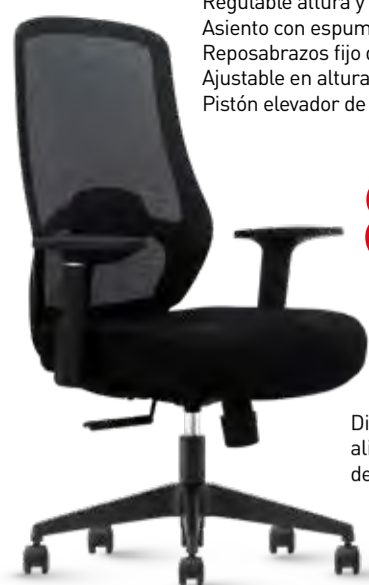

Serie 150
89€
ND1001

Diseño para aliviar la presión de las piernas