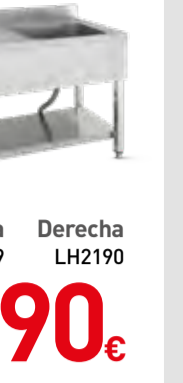

Griños de cocina

Griño de cocina con resorte **195€** LH2135