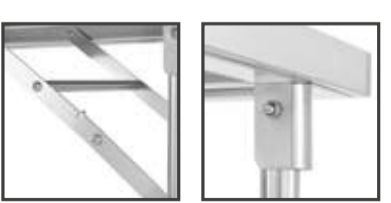

PLEGABLES

Medidas: 120x60x80 cm

199€ LH2254

Medidas: 160x60x80 cm

209€ LH2255