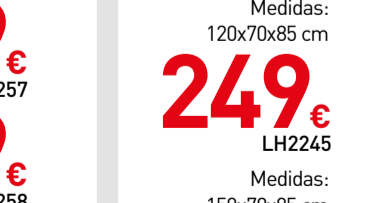

PLEGABLES

Medidas: 120x70x85 cm

249€ LH2246

Medidas: 150x70x85 cm

299€ LH2247