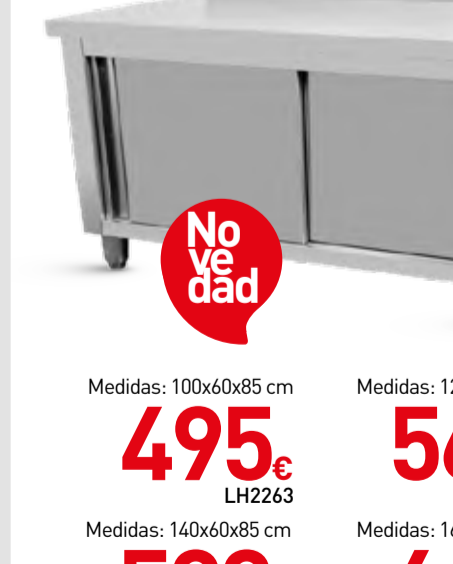

Izquierda **390€** LH2189

Derecha **390€** LH2190