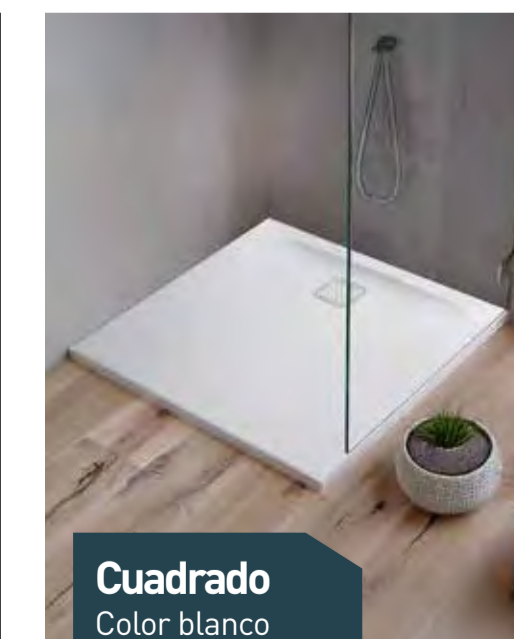

Cuadrado
Color blanco

Altura: 2.5 cm 70x70 cm 109€ BT2890
Altura: 2.5 cm 80x80 cm 129€ BT2900
Altura: 2.5 cm 90x90 cm 139€ BT2910