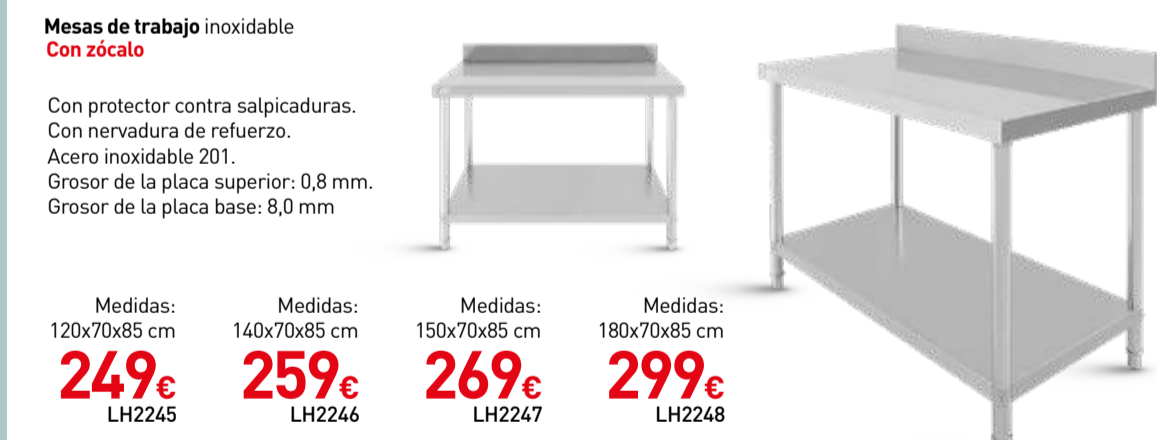

Mesas de trabajo inoxidable
Con zócalo
Con protector contra salpicaduras. Con nervadura de refuerzo. Acero inoxidable 201. Grosor de la placa superior: 0,8 mm. Grosor de la placa base: 8,0 mm.
Medidas: 120x70x85 cm **249€** LH2245
Medidas: 140x70x85 cm **259€** LH2246
Medidas: 150x70x85 cm **269€** LH2247
Medidas: 180x70x85 cm **299€** LH2248