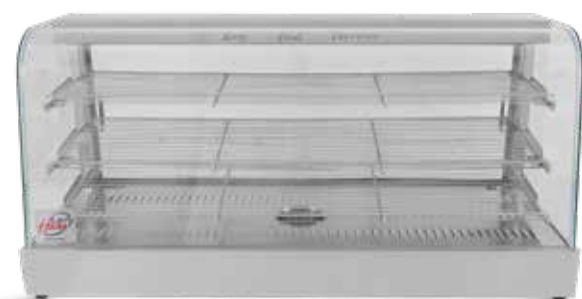

Calentador buffet 3 estantes. Temperatura 0°C / +85°C

Medidas: 88x45x59 cm
1.800 W
319€
LH2001

Medidas: 120x45x59 cm
2.000 W
390€
LH2002