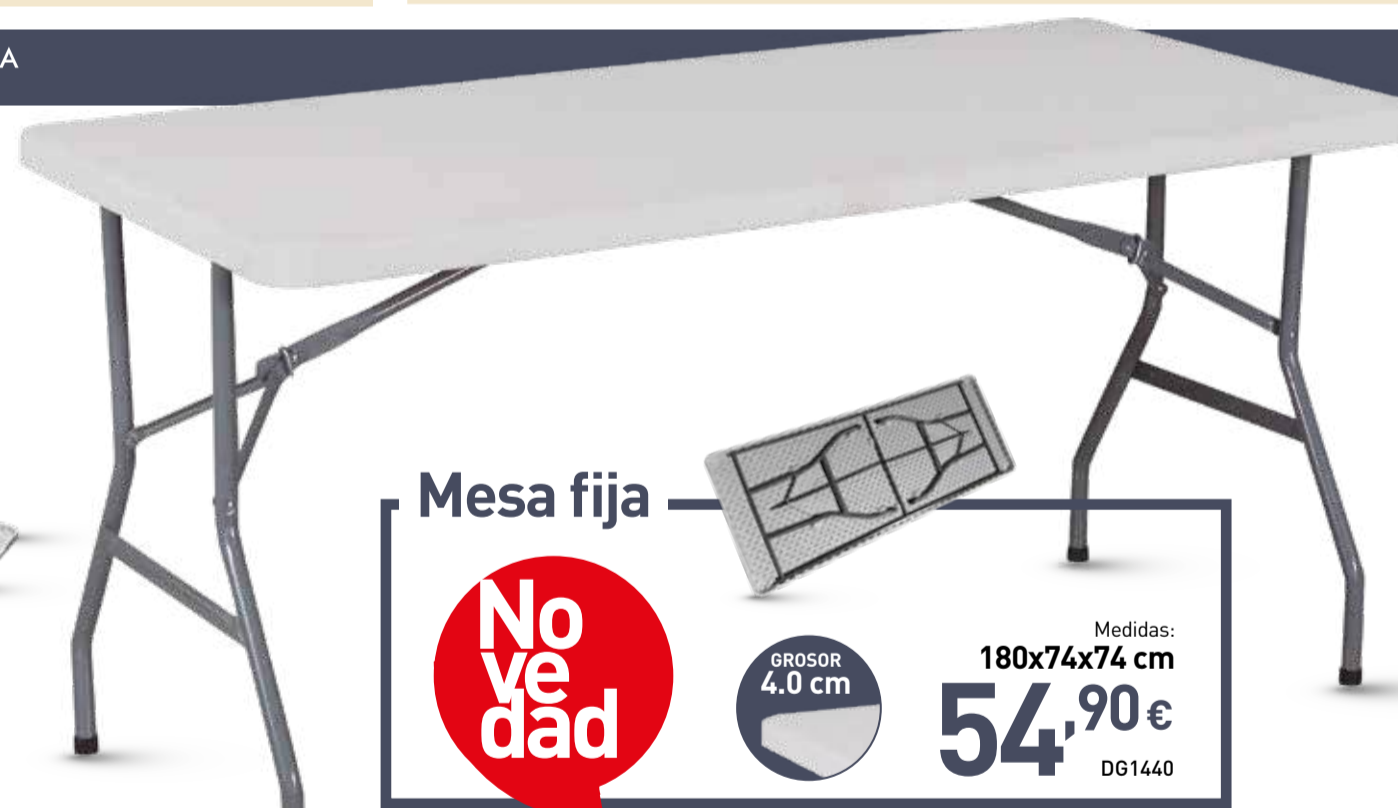

Mesa fija

No ve d ad

Medidas: 180x74x74 cm
GROSOR 4.0 cm
54,90€
DG1440

Carpas

plegables

DONNA garden

Color: Blanca 3x3 m
69€
DG1426

Poliéster 150D. Estructura de metal. Incluye bolsa de transporte.

Con paredes **169€**
DG1225

Color: Beige 3x3 m
Poliéster 160 g
Patas de metal de 30 mm