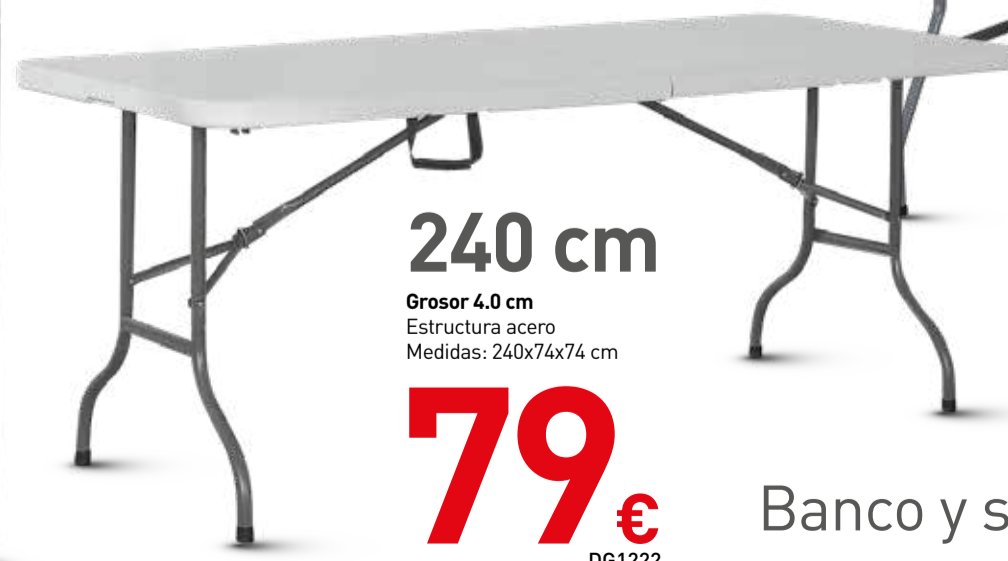

¡Gran tamaño!

240 cm
Grosor 4.0 cm
Estructura acero
Medidas: 240x74x74 cm
79,90€
DG1222