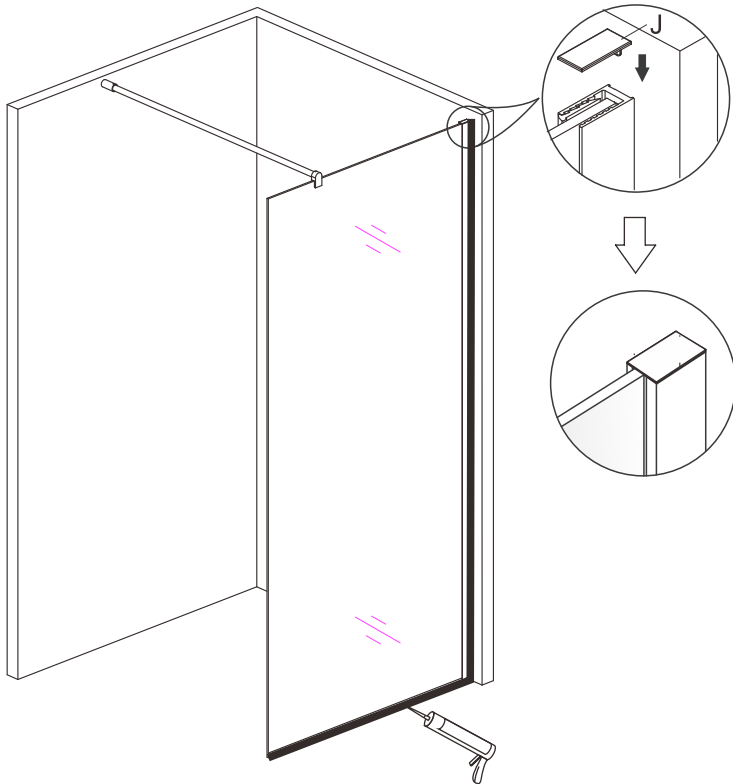

Benotti

MAMPARA DE DUCHA
CRISTAL FIJO
1 HOJA
SERIE BOSTON

Cristal 8 mm

MANUAL DE MONTAJE

BT2801-BT2802-BT2803-BT2804-BT2805-BT2806

1

| | | |
|---|---|----|
| C |  | X1 |
|---|---|----|

7