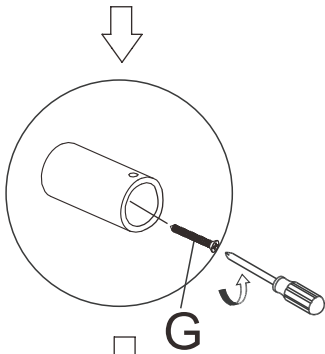

Benotti

MAMPARA DE DUCHA
CRISTAL FIJO
1 HOJA
SERIE BOSTON

Cristal 8 mm

MANUAL DE MONTAJE

BT2801-BT2802-BT2803-BT2804-BT2805-BT2806

1

| | | |
|---|---|----|
| C |  | X1 |
|---|---|----|

7