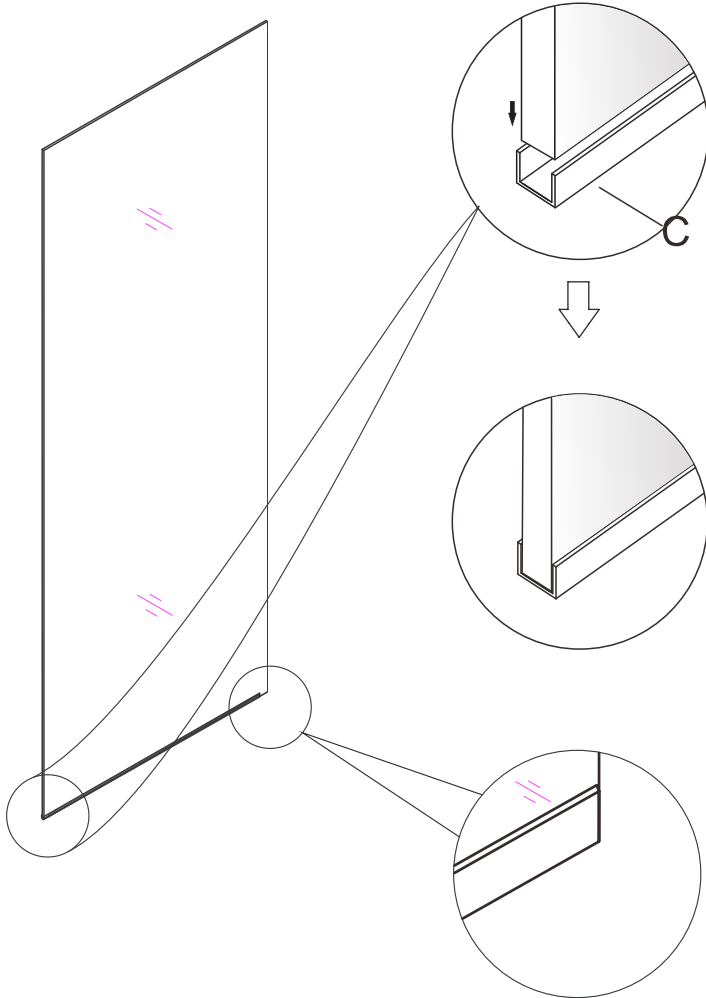

Benotti

MAMPARA DE DUCHA
CRISTAL FIJO
1 HOJA
SERIE BOSTON

Cristal 8 mm

MANUAL DE MONTAJE

BT2801-BT2802-BT2803-BT2804-BT2805-BT2806

1

| | | |
|---|---|----|
| C |  | X1 |
|---|---|----|

7