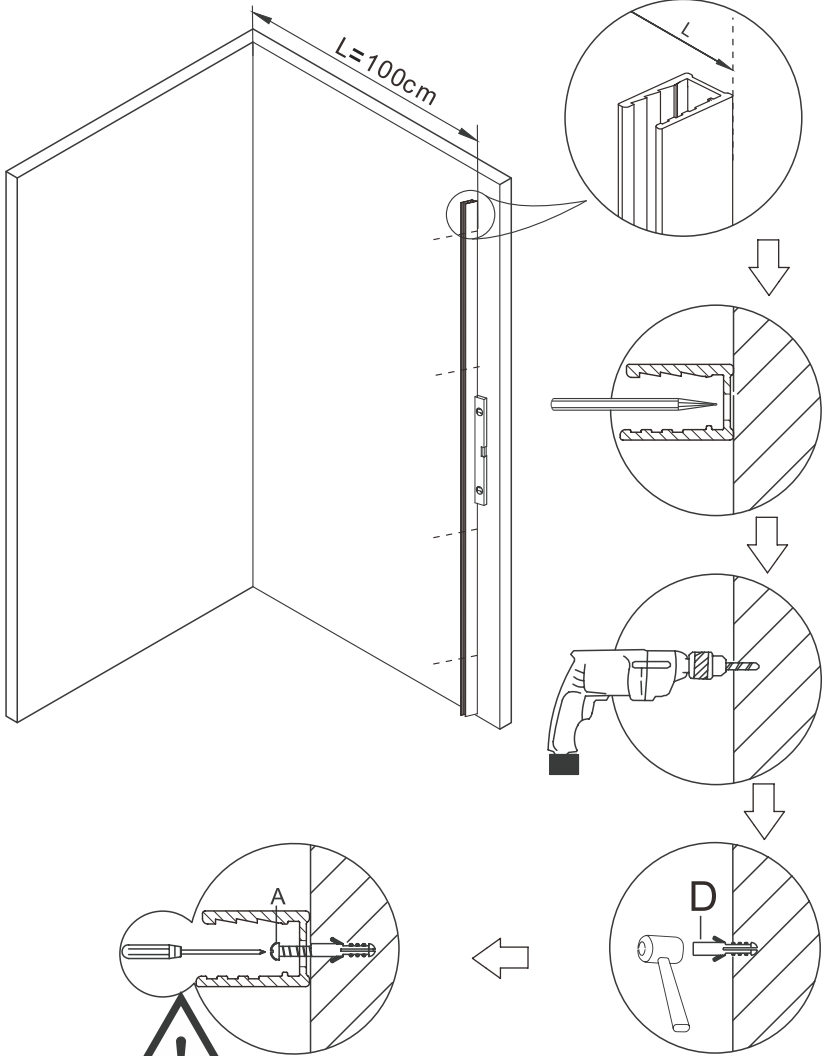

Benotti

MAMPARA DE DUCHA
CRISTAL FIJO
1 HOJA
SERIE BOSTON

Cristal 8 mm

MANUAL DE MONTAJE

BT2801-BT2802-BT2803-BT2804-BT2805-BT2806

1

| | | |
|---|---|----|
| C |  | X1 |
|---|---|----|

7