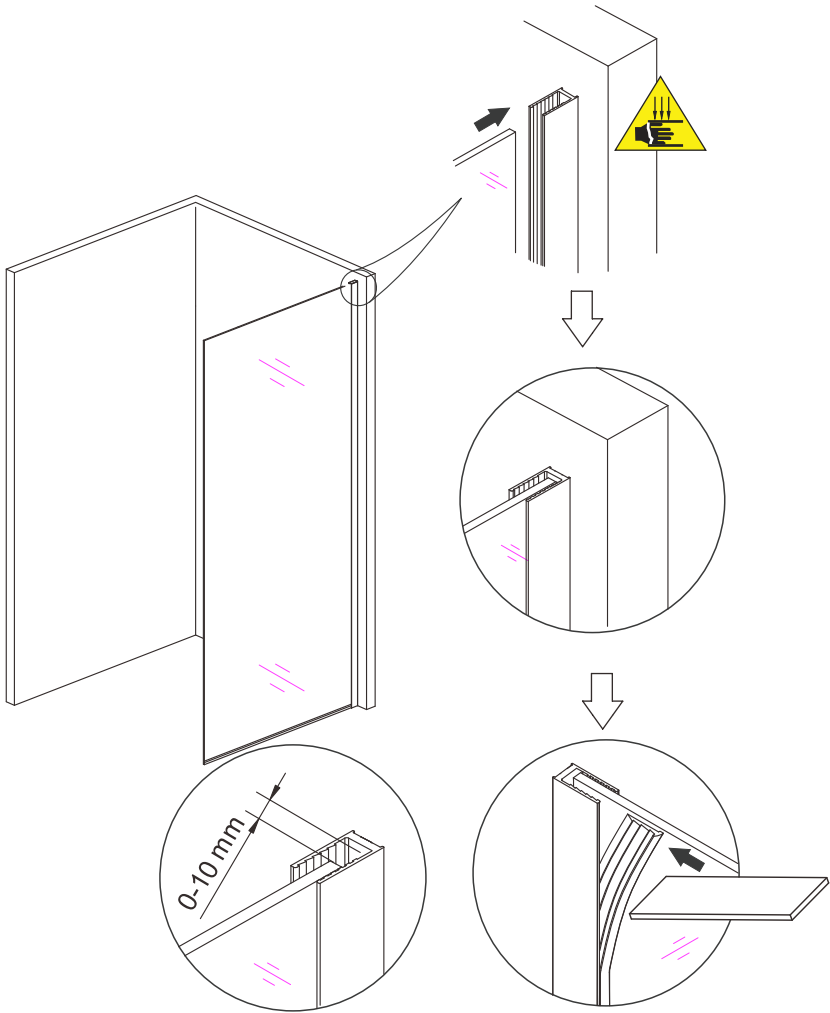

Benotti

MAMPARA DE DUCHA
CRISTAL FIJO
1 HOJA
SERIE BOSTON

Cristal 8 mm

MANUAL DE MONTAJE

BT2801-BT2802-BT2803-BT2804-BT2805-BT2806

1

| | | |
|---|---|----|
| C |  | X1 |
|---|---|----|

7