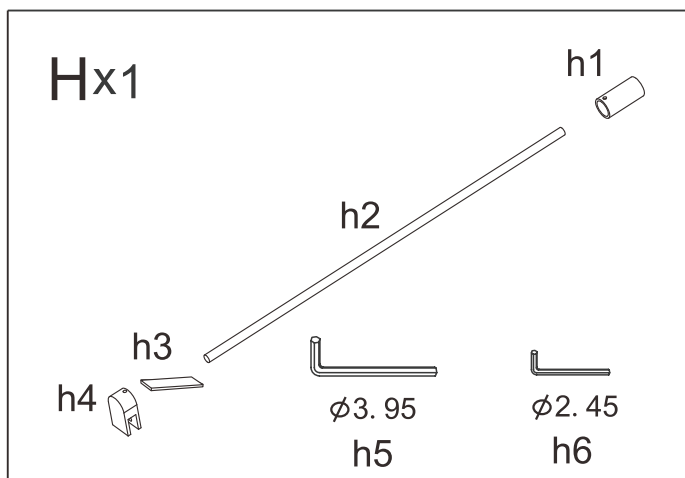

Benotti

MAMPARA DE DUCHA
CRISTAL FIJO
1 HOJA
SERIE BOSTON

Cristal 8 mm

MANUAL DE MONTAJE

BT2801-BT2802-BT2803-BT2804-BT2805-BT2806

1

| | | |
|---|---|----|
| C |  | X1 |
|---|---|----|

7