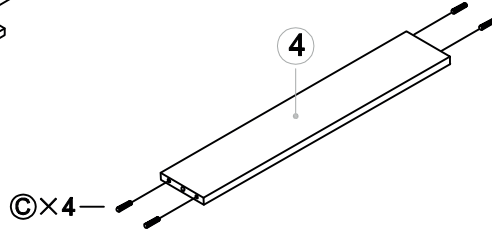

# MUEBLE DE BAÑO

Serie Venus

<b>A</b> × 15 	<b>B</b> × 15 	<b>C</b> × 10 	<b>D</b> × 4 	<b>E</b> × 28  M4X14mm	<b>F</b> × 2  F-1 F-2	<b>G</b> × 6  Ø8x35mm	<b>H</b> × 6  M5x50mm
<b>I</b> × 2 	<b>J</b> × 4  M4X25mm	<b>K</b> × 15 	<b>L</b> × 4 	<b>M</b> × 2 	<b>N</b> × 2  Ø10x42mm	<b>O</b> × 2  M6x60mm	

Herramientas de montaje

1

B × 1

C × 10

Atención: No empujar demasiado los tacos de madera

2

B × 14

F × 2