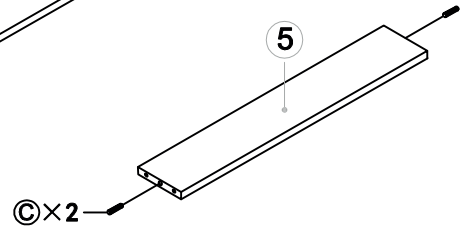

# MUEBLE DE BAÑO

Serie Venus

<b>A</b> × 15 	<b>B</b> × 15 	<b>C</b> × 10 	<b>D</b> × 4 	<b>E</b> × 28  M4X14mm	<b>F</b> × 2  F-1 F-2	<b>G</b> × 6  Ø8x35mm	<b>H</b> × 6  M5x50mm
<b>I</b> × 2 	<b>J</b> × 4  M4X25mm	<b>K</b> × 15 	<b>L</b> × 4 	<b>M</b> × 2 	<b>N</b> × 2  Ø10x42mm	<b>O</b> × 2  M6x60mm	

Herramientas de montaje

1

B × 1

C × 10

Atención: No empujar demasiado los tacos de madera

2

B × 14

F × 2