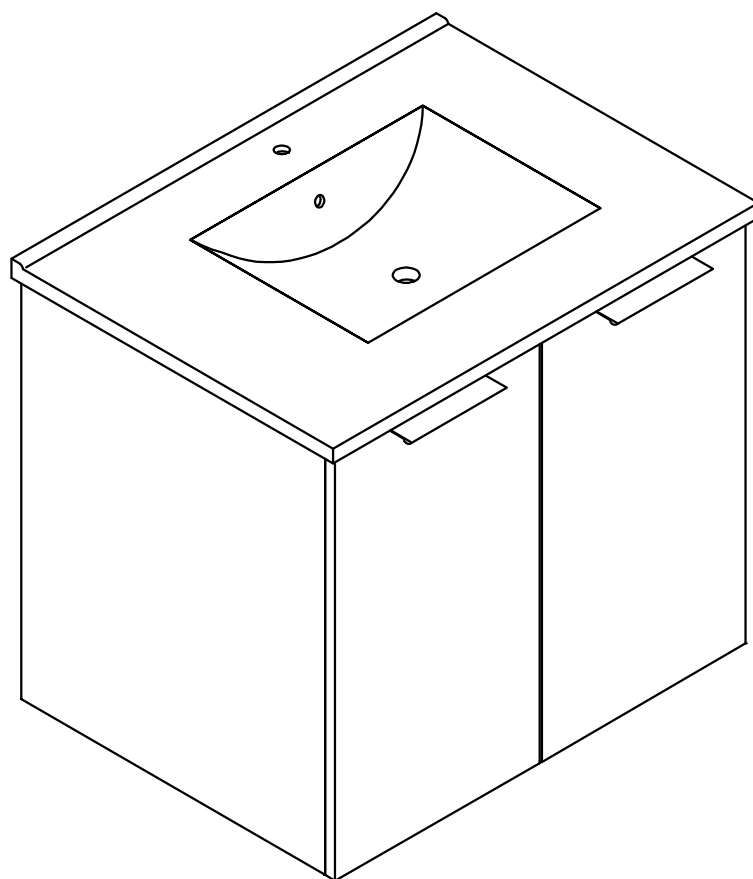

# MANUAL DE INSTRUCCIONES

BT2487-BT2488

# MUEBLE DE BAÑO

Serie Venus

<b>A</b> × 15 	<b>B</b> × 15 	<b>C</b> × 10 	<b>D</b> × 4 	<b>E</b> × 28  M4X14mm	<b>F</b> × 2  F-1 F-2	<b>G</b> × 6  Ø8x35mm	<b>H</b> × 6  M5x50mm
<b>I</b> × 2 	<b>J</b> × 4  M4X25mm	<b>K</b> × 15 	<b>L</b> × 4 	<b>M</b> × 2 	<b>N</b> × 2  Ø10x42mm	<b>O</b> × 2  M6x60mm	