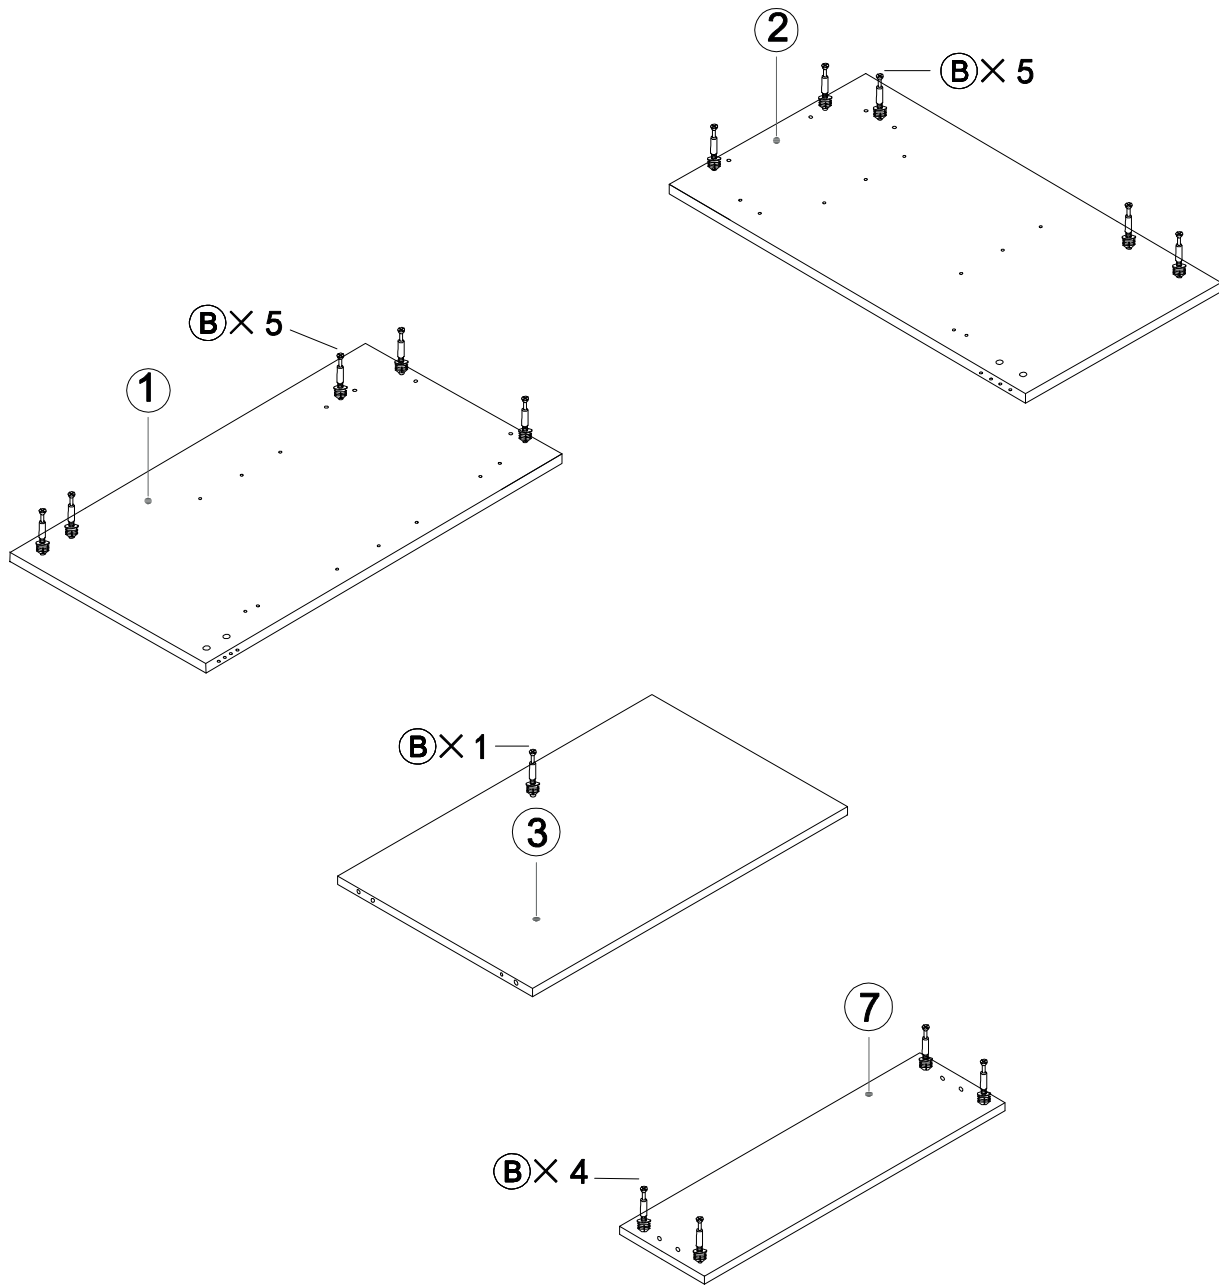

# MUEBLE DE BAÑO

Serie Minerva

<b>A</b> × 15 	<b>B</b> × 15 	<b>C</b> × 12 	<b>D</b> × 4 	<b>E</b> × 44  M4x14mm	<b>G</b> × 2  Ø10x42mm	<b>H</b> × 2  M6x60mm	<b>K</b> × 15 	
<b>L</b> × 4 	<b>M</b> × 2 	<b>N</b> × 4 						

Herramientas de montaje

1

B × 15

Atención: No apretar demasiado los tornillos

2

A × 15

C × 12

K × 15