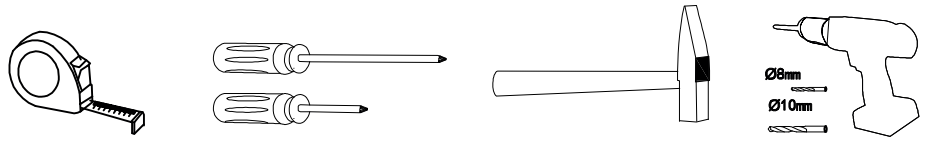

A × 15 	B × 15 	C × 12 	D × 4 	E × 44 M4x14mm	G × 2 Ø10x42mm	H × 2 M6x60mm	K × 15 	
L × 4 	M × 2 	N × 4 						

Herramientas de montaje