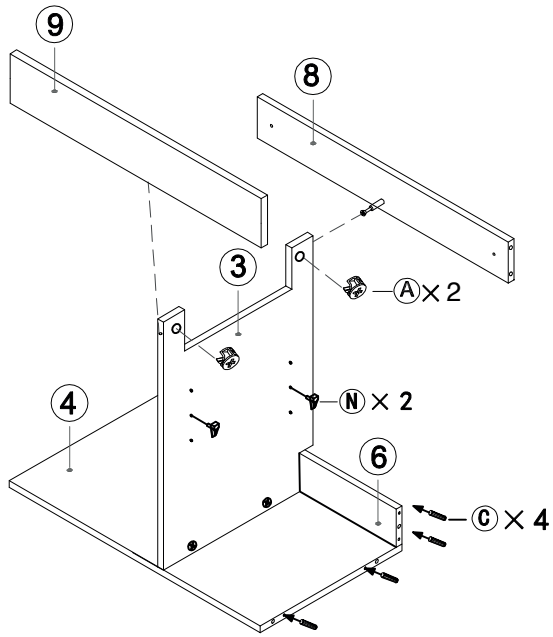

MANUAL DE INSTRUCCIONES

BT2494

MUEBLE DE BAÑO

Serie Minerva

A × 19 	B × 19 	C × 12 	D × 4 	E × 58  M4x14mm	G × 2  Ø10x42mm	H × 2  M6x60mm	K × 19 	
L × 4 	M × 3 	N × 8 	P × 2 					

Herramientas de montaje

1

Atención: No apretar demasiado los tornillos

2

3

E × 12

L × 4

M × 3

P × 2

E × 4

10

D × 4

6

Ø10mm

G × 2

H × 2

G × 2

H × 2

7