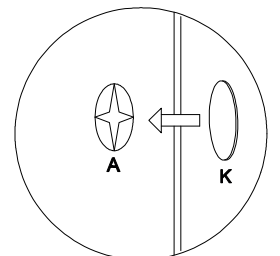

MANUAL DE INSTRUCCIONES

BT2494

MUEBLE DE BAÑO

Serie Minerva

A × 19 	B × 19 	C × 12 	D × 4 	E × 58  M4x14mm	G × 2  Ø10x42mm	H × 2  M6x60mm	K × 19 	
L × 4 	M × 3 	N × 8 	P × 2 					

Herramientas de montaje

1

Atención: No apretar demasiado los tornillos

2

3

E × 12

L × 4

M × 3

P × 2

E × 4

10

D × 4

6

Ø10mm

G × 2

H × 2

G × 2

H × 2

7