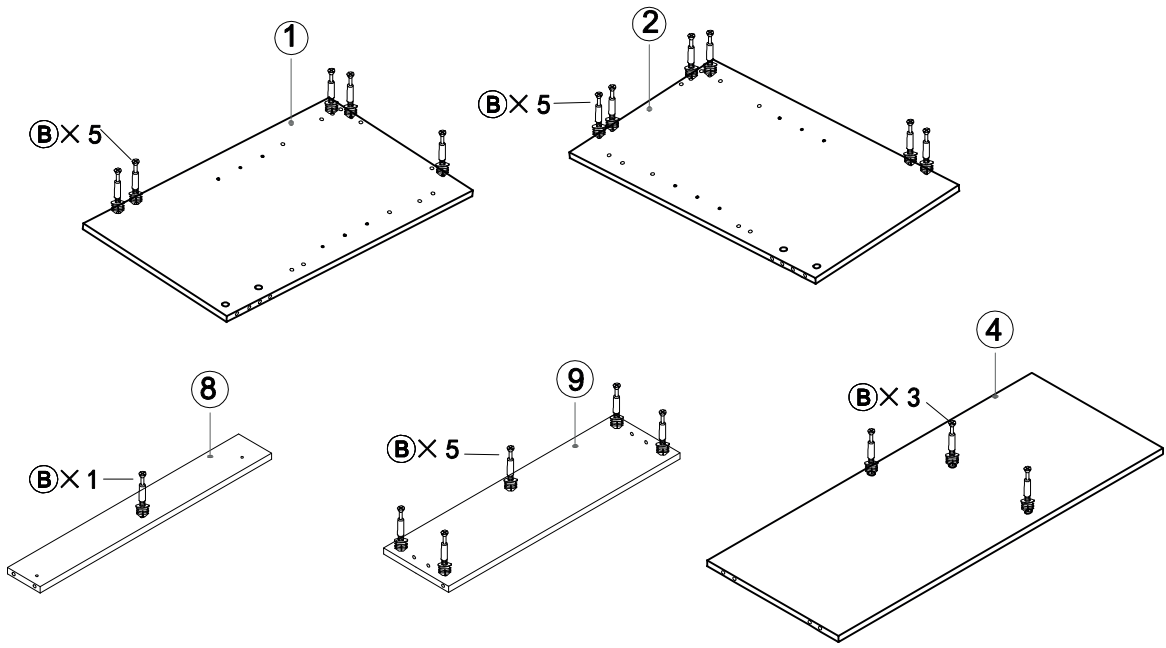

MANUAL DE INSTRUCCIONES

BT2494

MUEBLE DE BAÑO

Serie Minerva

A × 19 	B × 19 	C × 12 	D × 4 	E × 58  M4x14mm	G × 2  Ø10x42mm	H × 2  M6x60mm	K × 19 	
L × 4 	M × 3 	N × 8 	P × 2 					

Herramientas de montaje

1

Atención: No apretar demasiado los tornillos

2

3

E × 12

L × 4

M × 3

P × 2

E × 4

10

5

4

E×30

M×3

5

D × 4

E × 16

E × 4

D × 4

6

Ø10mm

G × 2

H × 2

G × 2

H × 2

7