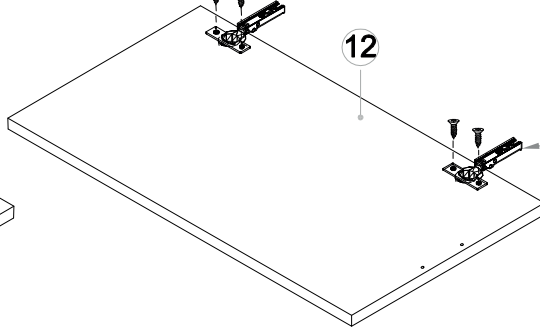

MANUAL DE INSTRUCCIONES

BT2494

MUEBLE DE BAÑO

Serie Minerva

A × 19 	B × 19 	C × 12 	D × 4 	E × 58  M4x14mm	G × 2  Ø10x42mm	H × 2  M6x60mm	K × 19 	
L × 4 	M × 3 	N × 8 	P × 2 					

Herramientas de montaje

1

Atención: No apretar demasiado los tornillos

L

E × 4

11

E × 4

12

P × 2

L × 2

7

5

4

E×30

M×3

5

D × 4

E × 16

E × 4

D × 4

6

Ø10mm

G × 2

H × 2

G × 2

H × 2

7