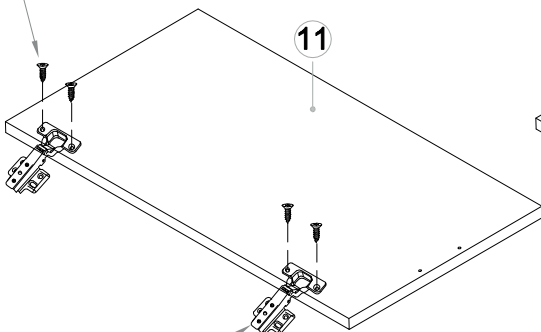

MANUAL DE INSTRUCCIONES

BT2494

MUEBLE DE BAÑO

Serie Minerva

A × 19 	B × 19 	C × 12 	D × 4 	E × 58  M4x14mm	G × 2  Ø10x42mm	H × 2  M6x60mm	K × 19 	
L × 4 	M × 3 	N × 8 	P × 2 					

Herramientas de montaje

1

Atención: No apretar demasiado los tornillos

2

3

E × 12

L × 4

M × 3

P × 2

E × 4

10

L

E × 4

11

E × 4

12

P × 2

L × 2

7

D × 4

6

Ø10mm

G × 2

H × 2

G × 2

H × 2

7