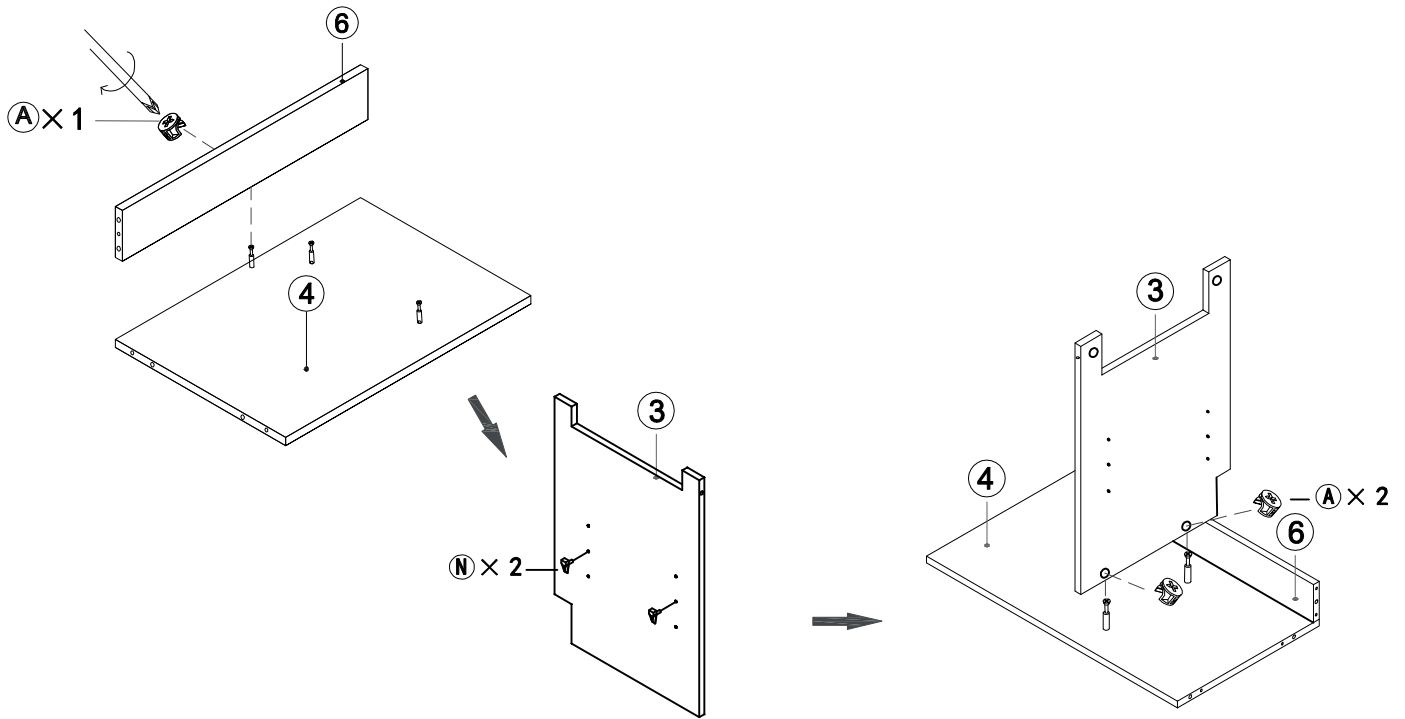

1

Atención: No apretar demasiado los tornillos

2