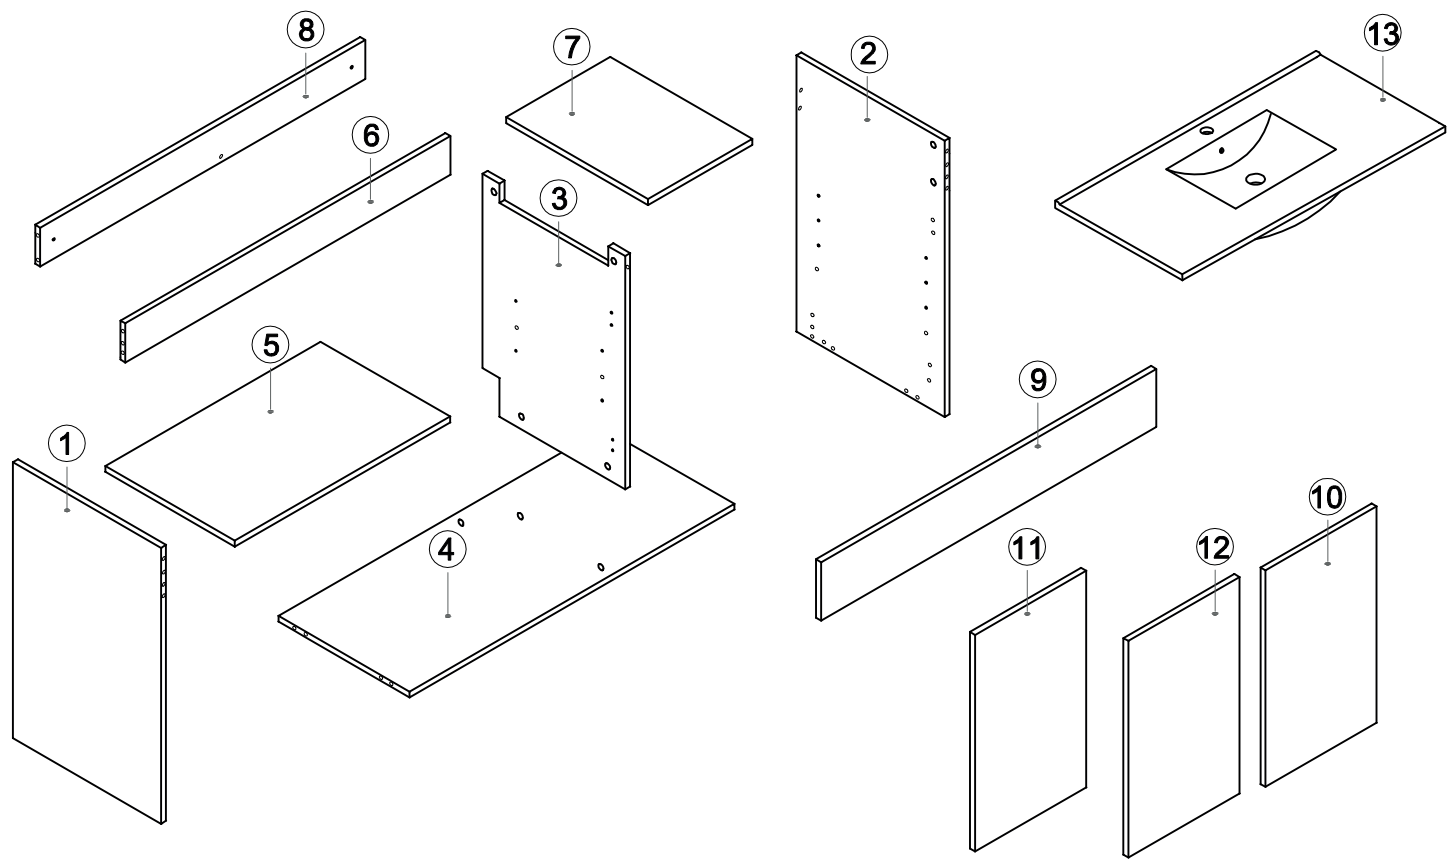

MANUAL DE INSTRUCCIONES

BT2494

MUEBLE DE BAÑO

Serie Minerva

A × 19 	B × 19 	C × 12 	D × 4 	E × 58  M4x14mm	G × 2  Ø10x42mm	H × 2  M6x60mm	K × 19 	
L × 4 	M × 3 	N × 8 	P × 2 					

Herramientas de montaje

1

Atención: No apretar demasiado los tornillos

2

3

E × 12

L × 4

M × 3

P × 2

E × 4

10

5

4

E×30

M×3

5

D × 4

E × 16

E × 4

D × 4

6

Ø10mm

G × 2

H × 2

G × 2

H × 2

7