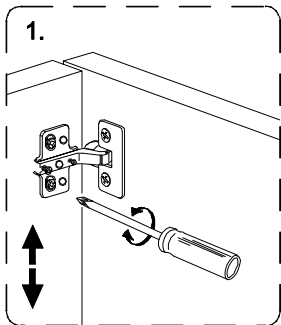

MANUAL DE INSTRUCCIONES

BT2494

MUEBLE DE BAÑO

Serie Minerva

A × 19 	B × 19 	C × 12 	D × 4 	E × 58  M4x14mm	G × 2  Ø10x42mm	H × 2  M6x60mm	K × 19 	
L × 4 	M × 3 	N × 8 	P × 2 					

Herramientas de montaje

1

Atención: No apretar demasiado los tornillos

5

4

E×30

M×3

5

D × 4

E × 16

E × 4

D × 4

6

Ø10mm

G × 2

H × 2

G × 2

H × 2

7