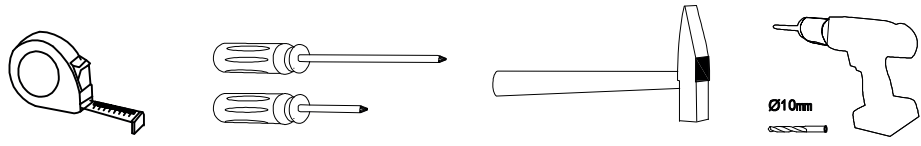

MANUAL DE INSTRUCCIONES

BT2494

MUEBLE DE BAÑO

Serie Minerva

A × 19 	B × 19 	C × 12 	D × 4 	E × 58  M4x14mm	G × 2  Ø10x42mm	H × 2  M6x60mm	K × 19 	
L × 4 	M × 3 	N × 8 	P × 2 					

Herramientas de montaje

1

Atención: No apretar demasiado los tornillos

2

3

E × 12

L × 4

M × 3

P × 2

E × 4

10

D × 4

6

Ø10mm

G × 2

H × 2

G × 2

H × 2

7