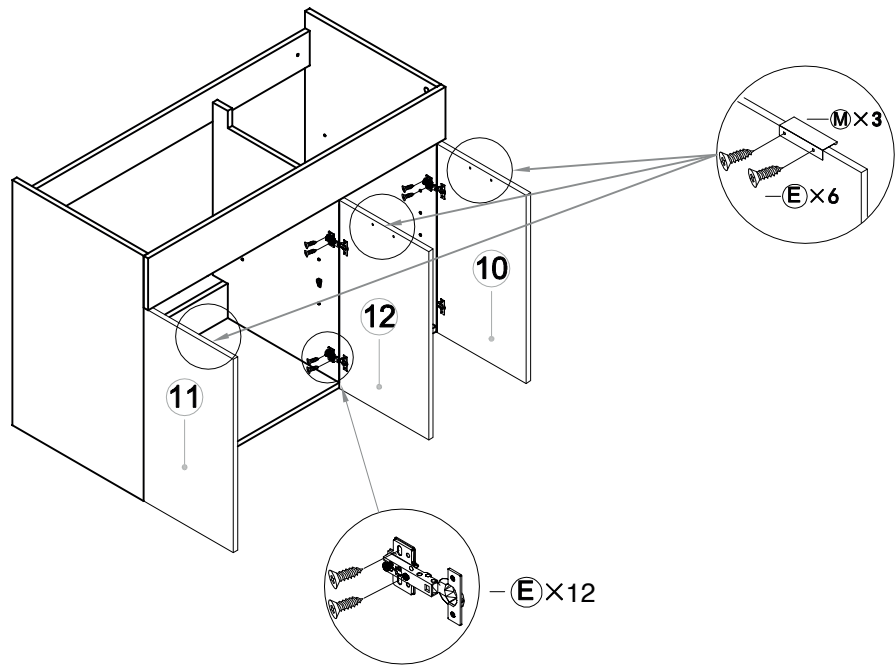

MANUAL DE INSTRUCCIONES

BT2494

MUEBLE DE BAÑO

Serie Minerva

A × 19 	B × 19 	C × 12 	D × 4 	E × 58  M4x14mm	G × 2  Ø10x42mm	H × 2  M6x60mm	K × 19 	
L × 4 	M × 3 	N × 8 	P × 2 					

Herramientas de montaje

1

Atención: No apretar demasiado los tornillos

5

4

E×30

M×3

5

D × 4

E × 16

E × 4

D × 4

6

Ø10mm

G × 2

H × 2

G × 2

H × 2

7