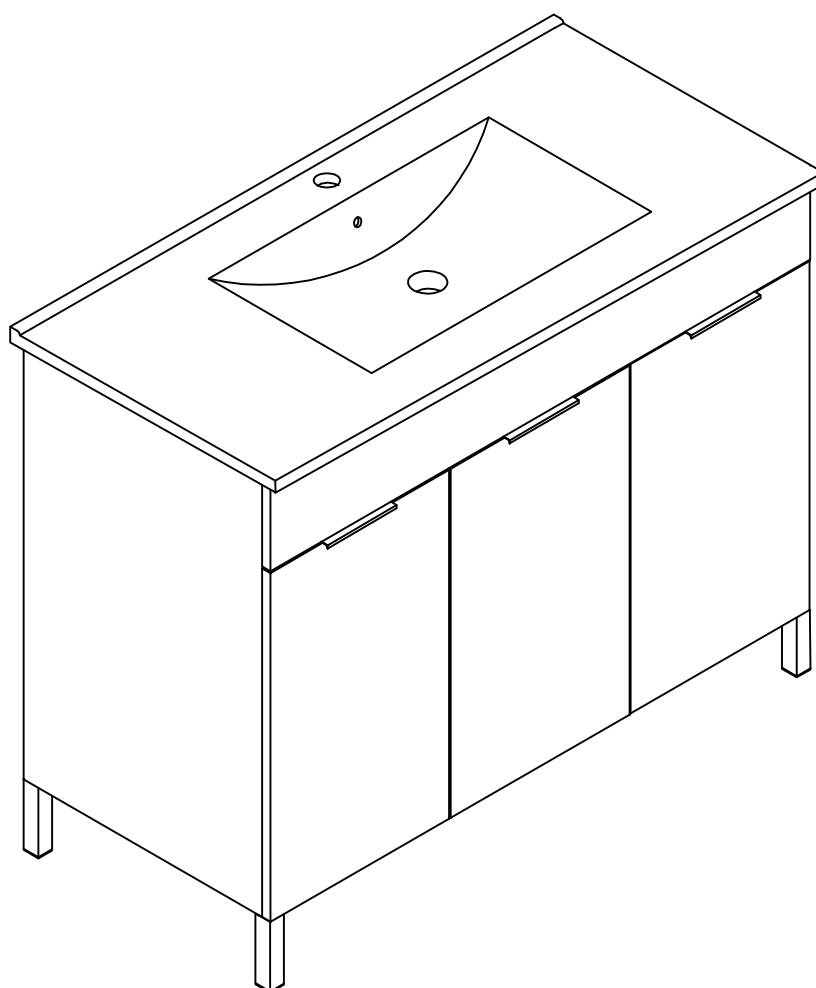

MANUAL DE INSTRUCCIONES

BT2494

MUEBLE DE BAÑO

Serie Minerva

A × 19 	B × 19 	C × 12 	D × 4 	E × 58  M4x14mm	G × 2  Ø10x42mm	H × 2  M6x60mm	K × 19 	
L × 4 	M × 3 	N × 8 	P × 2 					

Herramientas de montaje

1

Atención: No apretar demasiado los tornillos