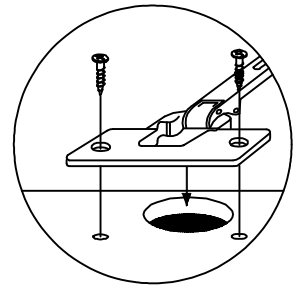

MANUAL DE INSTRUCCIONES

BT2494

MUEBLE DE BAÑO

Serie Minerva

A × 19 	B × 19 	C × 12 	D × 4 	E × 58  M4x14mm	G × 2  Ø10x42mm	H × 2  M6x60mm	K × 19 	
L × 4 	M × 3 	N × 8 	P × 2 					

Herramientas de montaje

1

Atención: No apretar demasiado los tornillos

2

3

E × 12

L × 4

M × 3

P × 2

E × 4

10