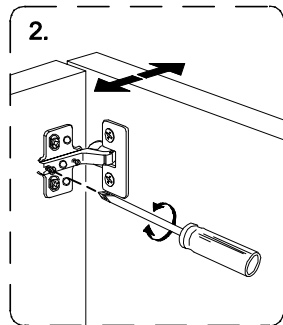

MANUAL DE INSTRUCCIONES

BT2494

MUEBLE DE BAÑO

Serie Minerva

A × 19 	B × 19 	C × 12 	D × 4 	E × 58  M4x14mm	G × 2  Ø10x42mm	H × 2  M6x60mm	K × 19 	
L × 4 	M × 3 	N × 8 	P × 2 					

Herramientas de montaje

1

Atención: No apretar demasiado los tornillos

5

4

E×30

M×3

5

D × 4

E × 16

E × 4