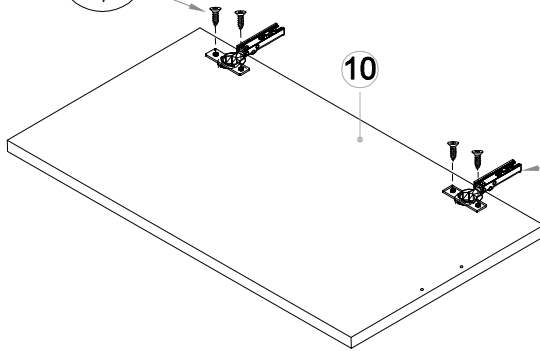

MANUAL DE INSTRUCCIONES

BT2494

MUEBLE DE BAÑO

Serie Minerva

A × 19 	B × 19 	C × 12 	D × 4 	E × 58  M4x14mm	G × 2  Ø10x42mm	H × 2  M6x60mm	K × 19 	
L × 4 	M × 3 	N × 8 	P × 2 					

Herramientas de montaje

1

Atención: No apretar demasiado los tornillos

2

3

E × 12

L × 4

M × 3

P × 2

E × 4

10

5

4

E×30

M×3

5

D × 4

E × 16

E × 4

D × 4

6

Ø10mm

G × 2

H × 2

G × 2

H × 2

7