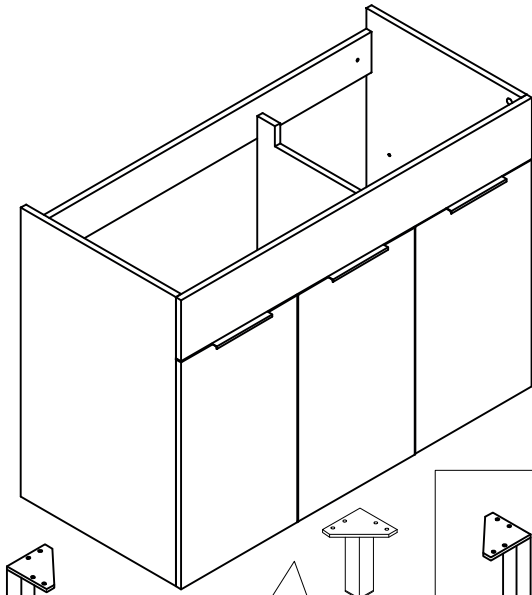

MANUAL DE INSTRUCCIONES

BT2494

MUEBLE DE BAÑO

Serie Minerva

A × 19 	B × 19 	C × 12 	D × 4 	E × 58  M4x14mm	G × 2  Ø10x42mm	H × 2  M6x60mm	K × 19 	
L × 4 	M × 3 	N × 8 	P × 2 					

Herramientas de montaje

1

Atención: No apretar demasiado los tornillos

5

4

E×30

M×3

5

D × 4

E × 16

E × 4

D × 4

6

Ø10mm

G × 2

H × 2

G × 2

H × 2

7