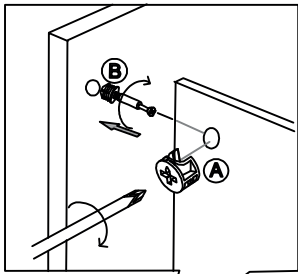

MANUAL DE INSTRUCCIONES

BT2708-BT2709

MUEBLE DE BAÑO

Serie Canis

A × 15 	B × 15 	C × 10 	D × 15 	E × 40  M4x14mm	F × 4 	G × 2  Ø10x42mm	H × 2  M6x60mm
J × 4 	K × 2  Ø8x35mm	L × 2  M5x50mm	M × 2 	N × 4  M4X18mm			

Herramientas de montaje

1

B × 15

Atención: No apretar demasiado los tornillos

2

C × 10

3

4