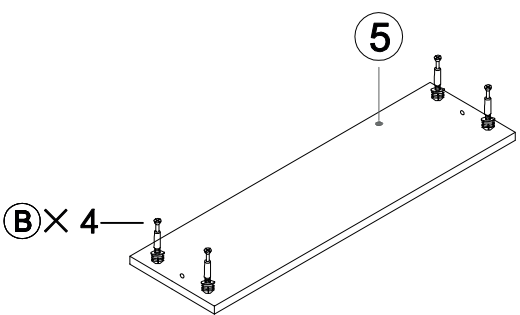

MANUAL DE INSTRUCCIONES

BT2708-BT2709

MUEBLE DE BAÑO

Serie Canis

A × 15 	B × 15 	C × 10 	D × 15 	E × 40  M4x14mm	F × 4 	G × 2  Ø10x42mm	H × 2  M6x60mm
J × 4 	K × 2  Ø8x35mm	L × 2  M5x50mm	M × 2 	N × 4  M4X18mm			

Herramientas de montaje

1

B × 15

Atención: No apretar demasiado los tornillos

2

C × 10

3

4

4

E × 24

J × 4

M × 2

N × 4

M4X18mm

E × 8

J × 2