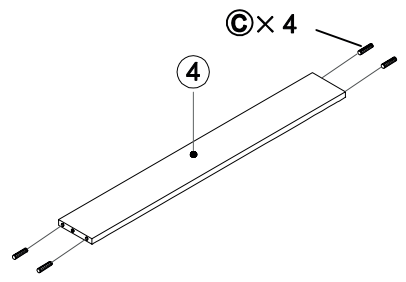

MANUAL DE INSTRUCCIONES

BT2708-BT2709

MUEBLE DE BAÑO

Serie Canis

A × 15 	B × 15 	C × 10 	D × 15 	E × 40  M4x14mm	F × 4 	G × 2  Ø10x42mm	H × 2  M6x60mm
J × 4 	K × 2  Ø8x35mm	L × 2  M5x50mm	M × 2 	N × 4  M4X18mm			

Herramientas de montaje

1

B × 15

Atención: No apretar demasiado los tornillos

2

C × 10

3

4

4

E × 24

J × 4

M × 2

N × 4

M4X18mm

E × 8

J × 2

Ø10x42mm

H × 2

M6x60mm

7

K × 2

Ø8x35mm

L × 2

M5x50mm