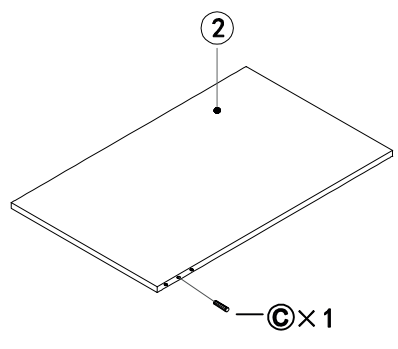

MANUAL DE INSTRUCCIONES

BT2708-BT2709

MUEBLE DE BAÑO

Serie Canis

A × 15 	B × 15 	C × 10 	D × 15 	E × 40  M4x14mm	F × 4 	G × 2  Ø10x42mm	H × 2  M6x60mm
J × 4 	K × 2  Ø8x35mm	L × 2  M5x50mm	M × 2 	N × 4  M4X18mm			

Herramientas de montaje

1

B × 15

Atención: No apretar demasiado los tornillos

2

C × 10

3

4

4

E × 24

J × 4

M × 2

N × 4

M4X18mm

E × 8

J × 2

Ø10x42mm

H × 2

M6x60mm

7

K × 2

Ø8x35mm

L × 2

M5x50mm