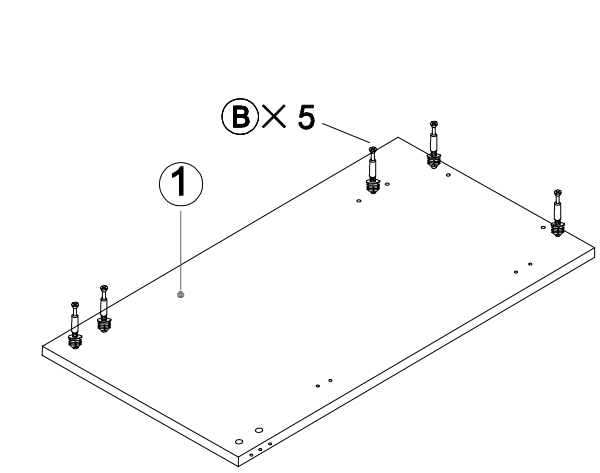

MANUAL DE INSTRUCCIONES

BT2708-BT2709

MUEBLE DE BAÑO

Serie Canis

A × 15 	B × 15 	C × 10 	D × 15 	E × 40  M4x14mm	F × 4 	G × 2  Ø10x42mm	H × 2  M6x60mm
J × 4 	K × 2  Ø8x35mm	L × 2  M5x50mm	M × 2 	N × 4  M4X18mm			

Herramientas de montaje

1

B × 15

Atención: No apretar demasiado los tornillos

2

C × 10

3

4

4

E × 24

J × 4

M × 2

N × 4

M4X18mm

E × 8

J × 2