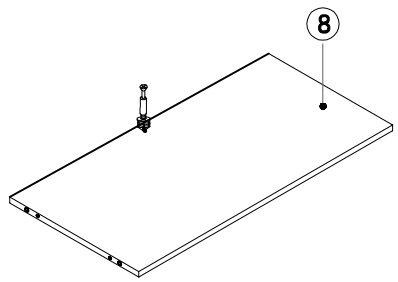

MANUAL DE INSTRUCCIONES

BT2708-BT2709

MUEBLE DE BAÑO

Serie Canis

A × 15 	B × 15 	C × 10 	D × 15 	E × 40  M4x14mm	F × 4 	G × 2  Ø10x42mm	H × 2  M6x60mm
J × 4 	K × 2  Ø8x35mm	L × 2  M5x50mm	M × 2 	N × 4  M4X18mm			

Herramientas de montaje

1

B × 15

Atención: No apretar demasiado los tornillos

2

C × 10

3

4

4

E × 24

J × 4

M × 2

N × 4

M4X18mm

E × 8

J × 2

Ø10x42mm

H × 2

M6x60mm

7

K × 2

Ø8x35mm

L × 2

M5x50mm