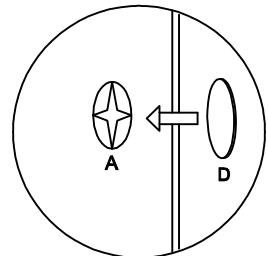

MANUAL DE INSTRUCCIONES

BT2708-BT2709

MUEBLE DE BAÑO

Serie Canis

A × 15 	B × 15 	C × 10 	D × 15 	E × 40  M4x14mm	F × 4 	G × 2  Ø10x42mm	H × 2  M6x60mm
J × 4 	K × 2  Ø8x35mm	L × 2  M5x50mm	M × 2 	N × 4  M4X18mm			

Herramientas de montaje

1

B × 15

Atención: No apretar demasiado los tornillos

2

C × 10

3

4

4

E × 24

J × 4

M × 2

N × 4

M4X18mm

E × 8

J × 2