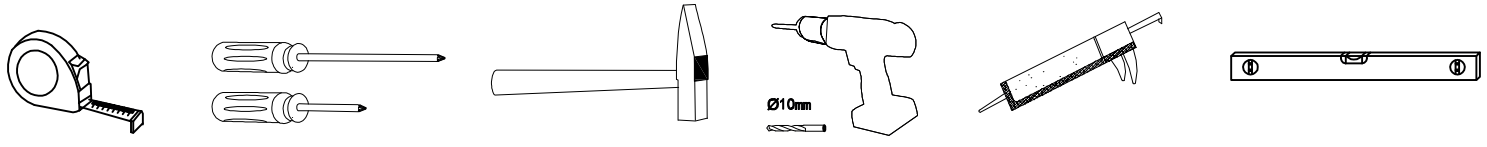

MANUAL DE INSTRUCCIONES

BT2708-BT2709

MUEBLE DE BAÑO

Serie Canis

A × 15 	B × 15 	C × 10 	D × 15 	E × 40  M4x14mm	F × 4 	G × 2  Ø10x42mm	H × 2  M6x60mm
J × 4 	K × 2  Ø8x35mm	L × 2  M5x50mm	M × 2 	N × 4  M4X18mm			

Herramientas de montaje

1

B × 15

Atención: No apretar demasiado los tornillos

2

C × 10

3

4

4

E × 24

J × 4

M × 2

N × 4

M4X18mm

E × 8

J × 2