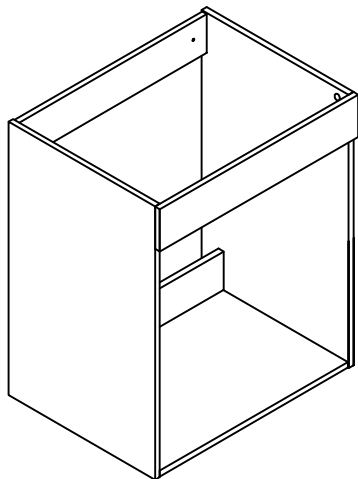

MANUAL DE INSTRUCCIONES

BT2708-BT2709

MUEBLE DE BAÑO

Serie Canis

A × 15 	B × 15 	C × 10 	D × 15 	E × 40  M4x14mm	F × 4 	G × 2  Ø10x42mm	H × 2  M6x60mm
J × 4 	K × 2  Ø8x35mm	L × 2  M5x50mm	M × 2 	N × 4  M4X18mm			

Herramientas de montaje

1

B × 15

Atención: No apretar demasiado los tornillos

2

C × 10

3

4

4

E × 24

J × 4

M × 2

N × 4

M4X18mm

E × 8

J × 2

Ø10x42mm

H × 2

M6x60mm

7

K × 2

Ø8x35mm

L × 2

M5x50mm