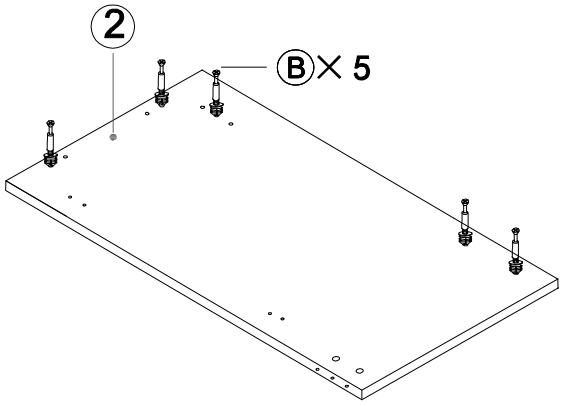

MANUAL DE INSTRUCCIONES

BT2708-BT2709

MUEBLE DE BAÑO

Serie Canis

A × 15 	B × 15 	C × 10 	D × 15 	E × 40  M4x14mm	F × 4 	G × 2  Ø10x42mm	H × 2  M6x60mm
J × 4 	K × 2  Ø8x35mm	L × 2  M5x50mm	M × 2 	N × 4  M4X18mm			

Herramientas de montaje

1

B × 15

Atención: No apretar demasiado los tornillos

2

C × 10

3

4

4

E × 24

J × 4

M × 2

N × 4

M4X18mm

E × 8

J × 2