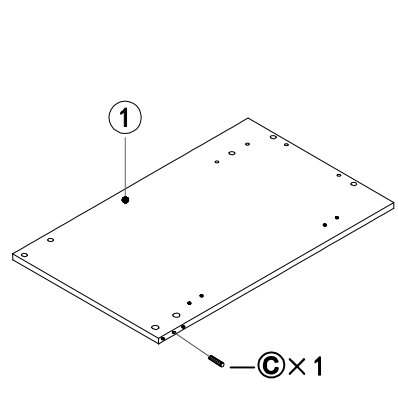

MANUAL DE INSTRUCCIONES

BT2708-BT2709

MUEBLE DE BAÑO

Serie Canis

A × 15 	B × 15 	C × 10 	D × 15 	E × 40  M4x14mm	F × 4 	G × 2  Ø10x42mm	H × 2  M6x60mm
J × 4 	K × 2  Ø8x35mm	L × 2  M5x50mm	M × 2 	N × 4  M4X18mm			

Herramientas de montaje

1

B × 15

Atención: No apretar demasiado los tornillos

2

C × 10

3

4

4

E × 24

J × 4

M × 2

N × 4

M4X18mm

E × 8

J × 2

Ø10x42mm

H × 2

M6x60mm

7

K × 2

Ø8x35mm

L × 2

M5x50mm