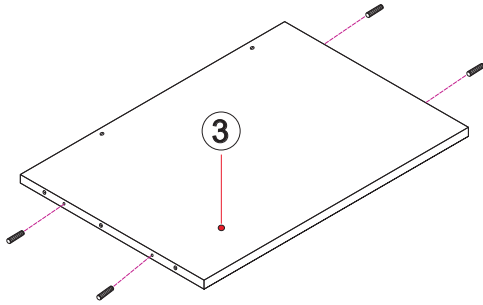

INSTALACIÓN

PASO 1

Herramientas

Ⓒ		4