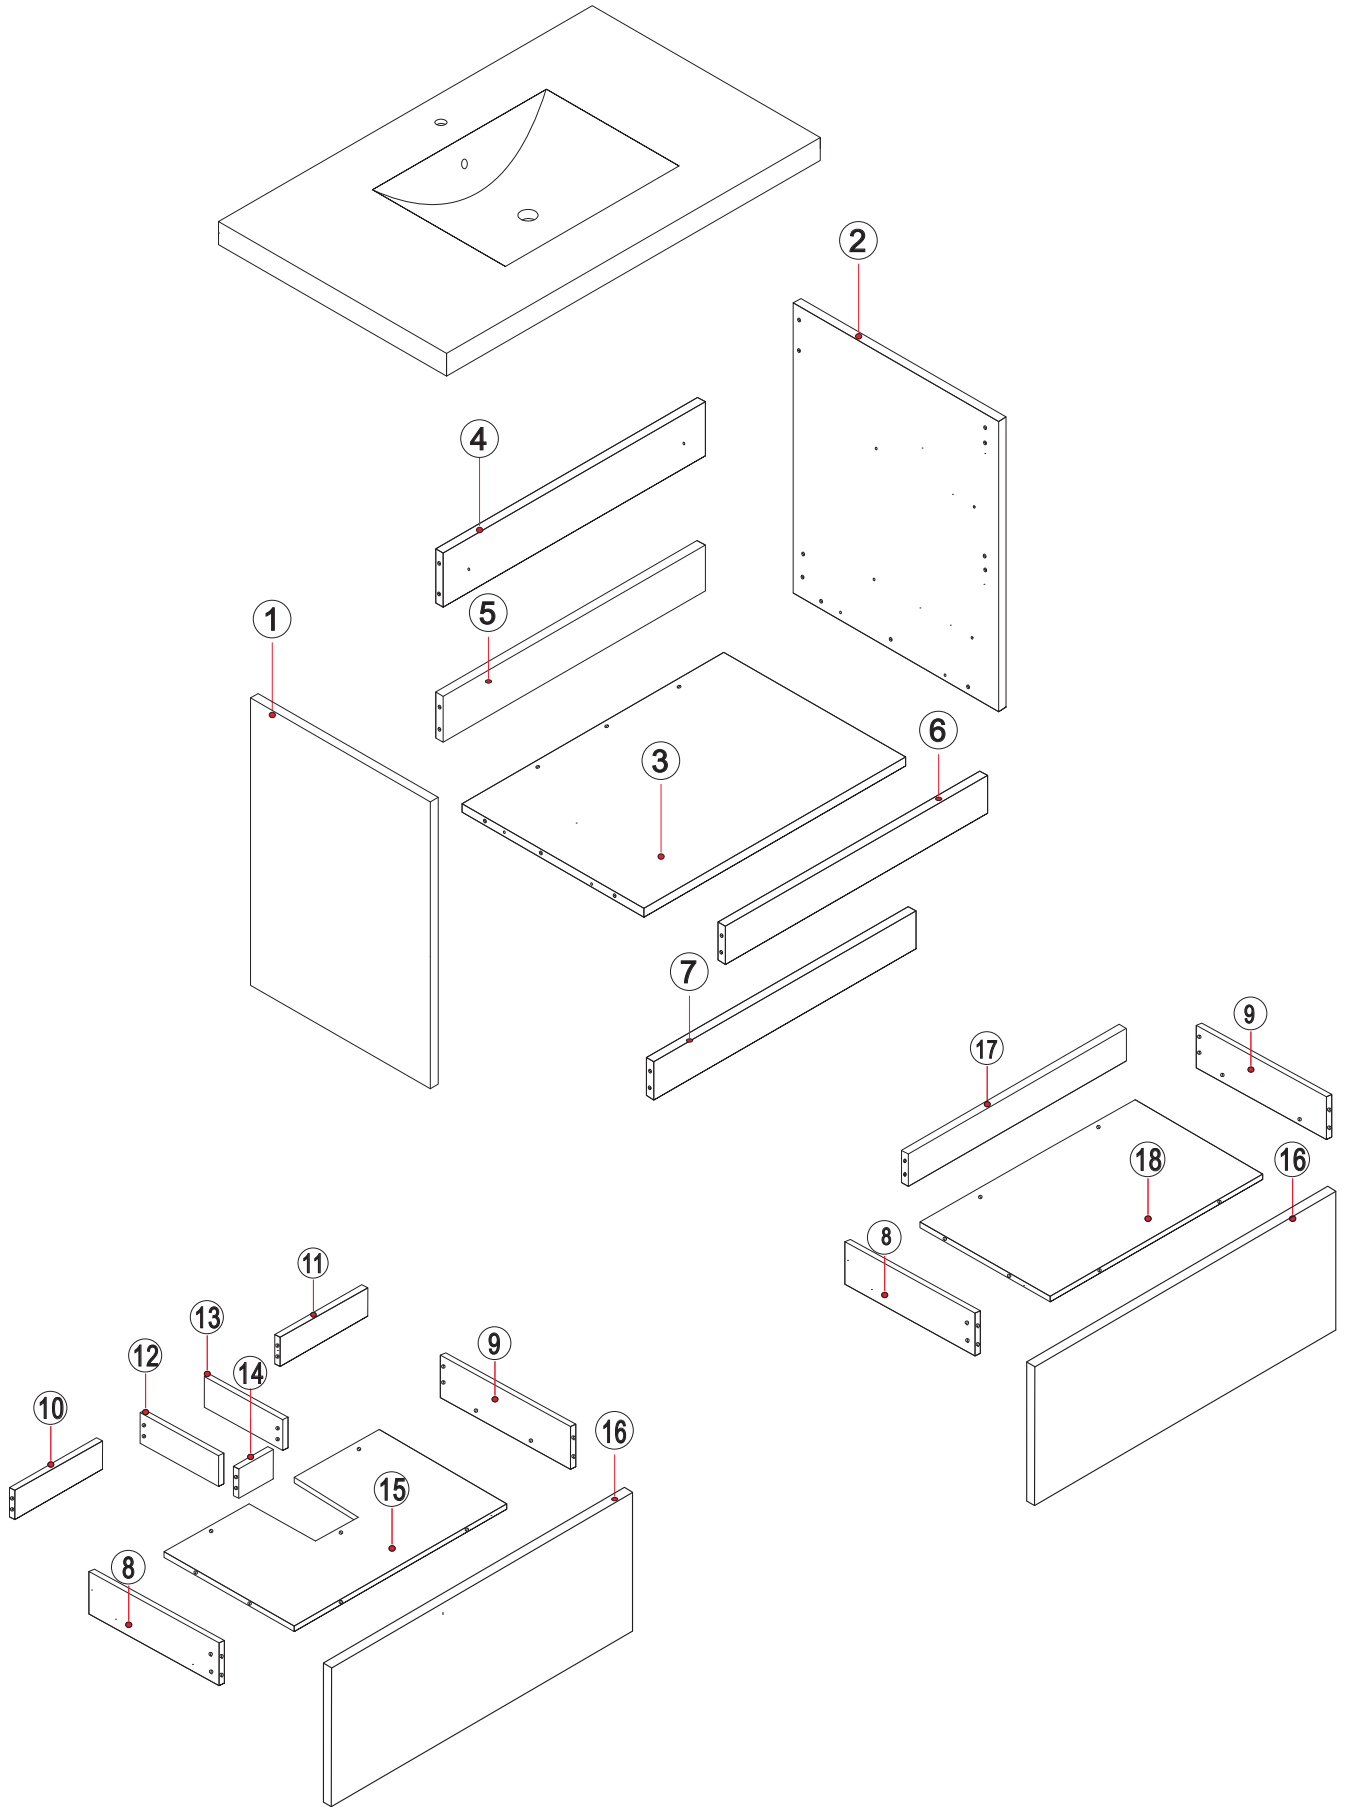

MANUAL DE INSTRUCCIONES

BT2813

MUEBLE DE BAÑO

Serie Amelia

LISTA DE PARTES

LISTA DE PARTES			LISTA DE PARTES		
NO.	I	QTY	NO.		QTY
1		1	A	 BLOQUEO DE LEVA	65
2		1	B	 TORNILLO DE LEVA	65
3		1	C	 TACO DE MADERA	4
4		1	D	 TORNILLO Ø3.5x14	4
5		1	E	 Ø 3.5x14 SCREW	36
6		1	F		2
7		1	G		2
8		2	H		2
9		2			
10		1			
11		1			
12		1			
13		1			
14		1			
15		1			
16		2			
17		1			
18		1			
19					