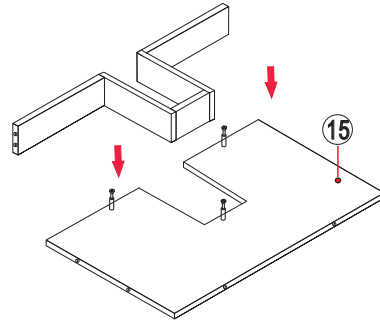

PASO 10

Herramientas