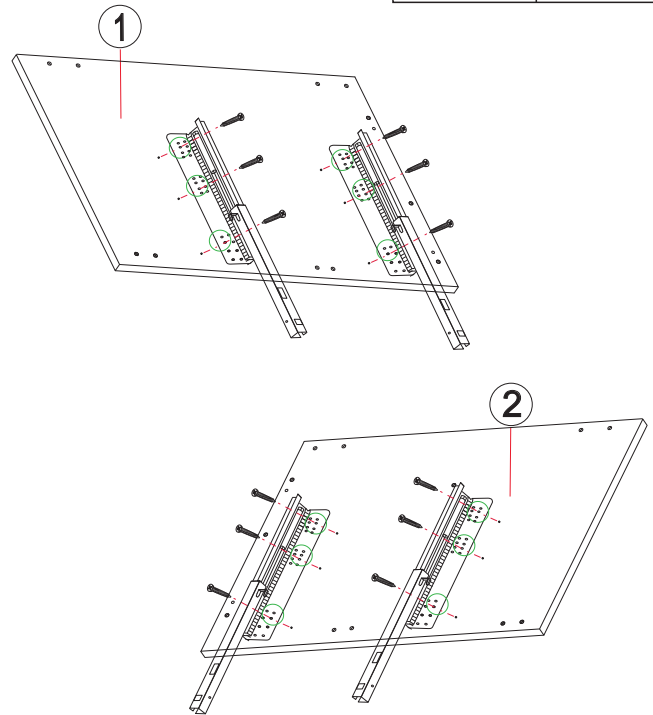

MANUAL DE INSTRUCCIONES

BT2813

MUEBLE DE BAÑO

Serie Amelia

LISTA DE PARTES

LISTA DE PARTES			LISTA DE PARTES		
NO.	I	QTY	NO.		QTY
1		1	A	 BLOQUEO DE LEVA	65
2		1	B	 TORNILLO DE LEVA	65
3		1	C	 TACO DE MADERA	4
4		1	D	 TORNILLO Ø3.5x14	4
5		1	E	 Ø 3.5x14 SCREW	36
6		1	F		2
7		1	G		2
8		2	H		2
9		2			
10		1			
11		1			
12		1			
13		1			
14		1			
15		1			
16		2			
17		1			
18		1			
19					

INSTALACIÓN

PASO 1

Herramientas

Ⓒ		4	
---	--	---	--

PASO 2

Herramientas

Ⓓ		4	
Ⓔ		12	

PASO 3