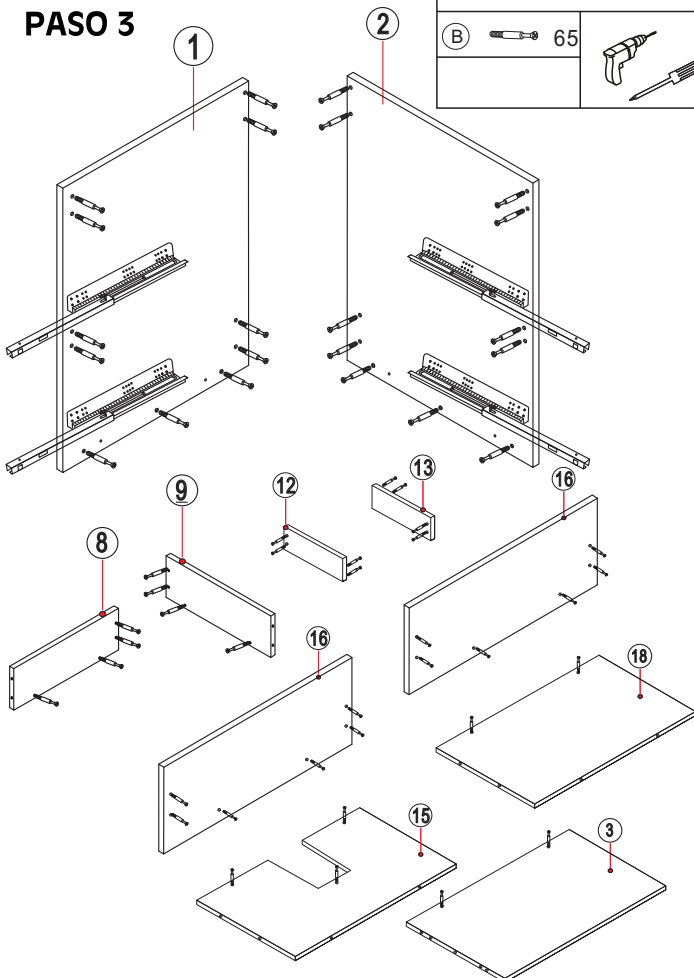

PASO 3

HARDWARE LIST

Ⓑ		65		

PASO 4

HARDWARE LIST

Ⓐ		2