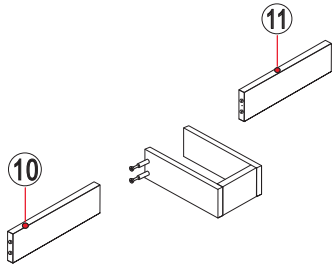

INSTALACIÓN

PASO 9

Herramientas