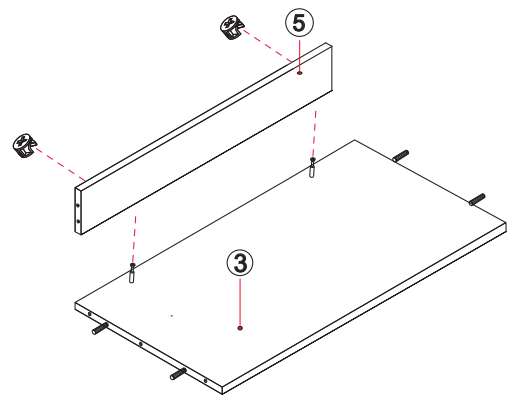

MANUAL DE INSTRUCCIONES

BT2813

MUEBLE DE BAÑO

Serie Amelia

LISTA DE PARTES

LISTA DE PARTES			LISTA DE PARTES		
NO.	I	QTY	NO.		QTY
1		1	A	 BLOQUEO DE LEVA	65
2		1	B	 TORNILLO DE LEVA	65
3		1	C	 TACO DE MADERA	4
4		1	D	 TORNILLO Ø3.5x14	4
5		1	E	 Ø 3.5x14 SCREW	36
6		1	F		2
7		1	G		2
8		2	H		2
9		2			
10		1			
11		1			
12		1			
13		1			
14		1			
15		1			
16		2			
17		1			
18		1			
19					

HARDWARE LIST

Ⓑ		65		
---	--	----	--	--

PASO 4

HARDWARE LIST

Ⓐ		2	
---	--	---	--

INSTALACIÓN

PASO 5

Herramientas	
(A)  7	