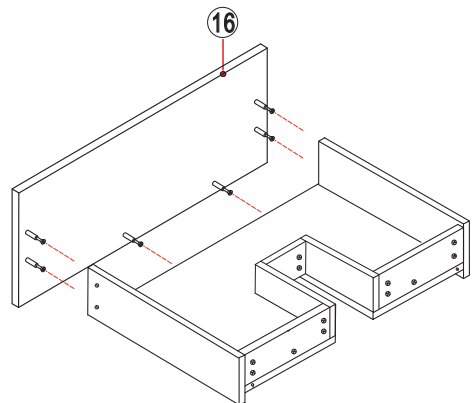

MANUAL DE INSTRUCCIONES

BT2813

MUEBLE DE BAÑO

Serie Amelia

LISTA DE PARTES

LISTA DE PARTES			LISTA DE PARTES		
NO.	I	QTY	NO.		QTY
1		1	A	 BLOQUEO DE LEVA	65
2		1	B	 TORNILLO DE LEVA	65
3		1	C	 TACO DE MADERA	4
4		1	D	 TORNILLO Ø3.5x14	4
5		1	E	 Ø 3.5x14 SCREW	36
6		1	F		2
7		1	G		2
8		2	H		2
9		2			
10		1			
11		1			
12		1			
13		1			
14		1			
15		1			
16		2			
17		1			
18		1			
19					

Herramientas

PASO 10

Herramientas

PASO 11

Herramientas

PASO 12

INSTALACIÓN

PASO 93