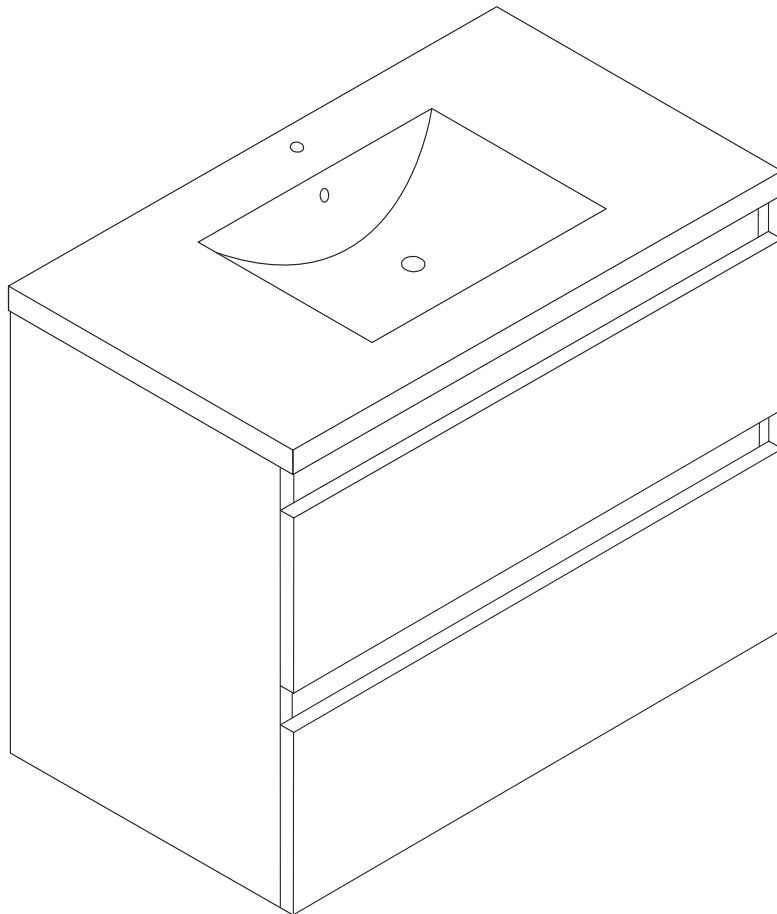

MANUAL DE INSTRUCCIONES

BT2813

MUEBLE DE BAÑO

Serie Amelia

LISTA DE PARTES

LISTA DE PARTES			LISTA DE PARTES		
NO.	I	QTY	NO.		QTY
1		1	A	 BLOQUEO DE LEVA	65
2		1	B	 TORNILLO DE LEVA	65
3		1	C	 TACO DE MADERA	4
4		1	D	 TORNILLO Ø3.5x14	4
5		1	E	 Ø 3.5x14 SCREW	36
6		1	F		2
7		1	G		2
8		2	H		2
9		2			
10		1			
11		1			
12		1			
13		1			
14		1			
15		1			
16		2			
17		1			
18		1			
19					