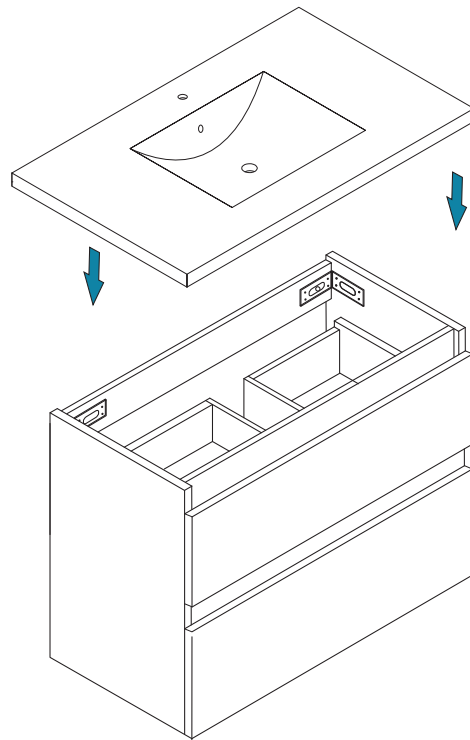

INSTALACIÓN

PASO 19