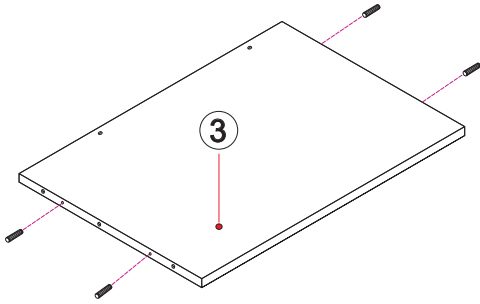

INSTALACIÓN

PASO 1

Herramientas

Ⓒ		4