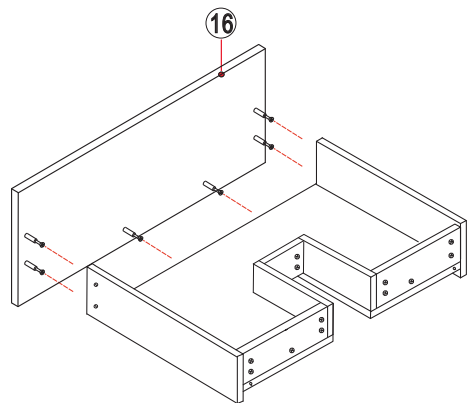

MANUAL DE INSTRUCCIONES

BT2817

MUEBLE DE BAÑO

Serie Letizia

LISTA DE PARTES

LISTA DE PARTES			LISTA DE PARTES		
NO.	I	QTY	NO.		QTY
1		1	A	 BLOQUEO DE LEVA	65
2		1	B	 TORNILLO DE LEVA	65
3		1	C	 TACO DE MADERA	4
4		1	D		4
5		1	E	 TORNILLO Ø3.5x14	48
6		1	F		2
7		1	G		2
8		2	H		2
9		2	I		4
10		1			
11		1			
12		1			
13		1			
14		1			
15		1			
16		2			
17		1			
18		1			
19					

(A)  3

PASO 11

Herramientas

(A)  8

PASO 12

Herramientas

(A)  6

INSTALACIÓN