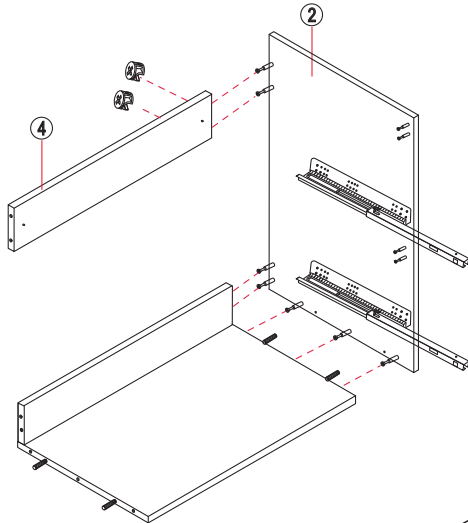

INSTALACIÓN

PASO 5

Herramientas

(A)		7