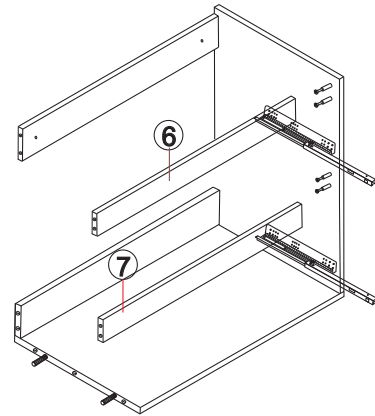

PASO 6

Herramientas

(A)		4