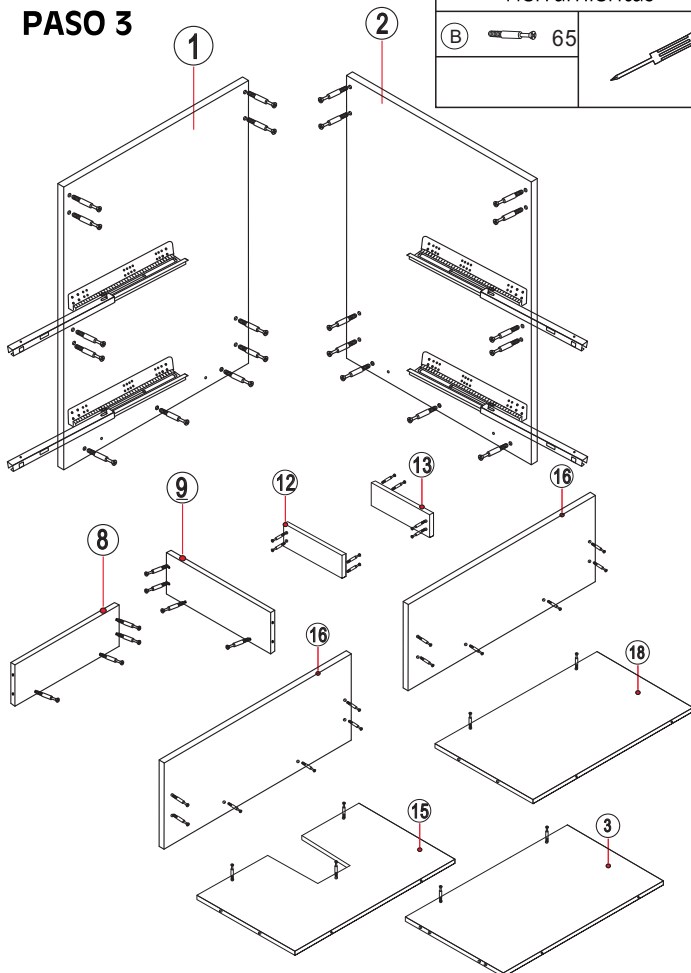

PASO 3

Herramientas

Ⓑ		65	

PASO 4

Herramientas

Ⓐ		2