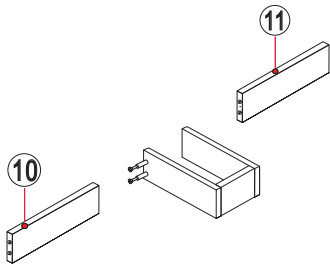

MANUAL DE INSTRUCCIONES

BT2817

MUEBLE DE BAÑO

Serie Letizia

LISTA DE PARTES

LISTA DE PARTES			LISTA DE PARTES		
NO.	I	QTY	NO.		QTY
1		1	A	 BLOQUEO DE LEVA	65
2		1	B	 TORNILLO DE LEVA	65
3		1	C	 TACO DE MADERA	4
4		1	D		4
5		1	E	 TORNILLO Ø3.5x14	48
6		1	F		2
7		1	G		2
8		2	H		2
9		2	I		4
10		1			
11		1			
12		1			
13		1			
14		1			
15		1			
16		2			
17		1			
18		1			
19					

Herramientas

(A)		4	

INSTALACIÓN

PASO 9

Herramientas

(A)  4

PASO 10

Herramientas