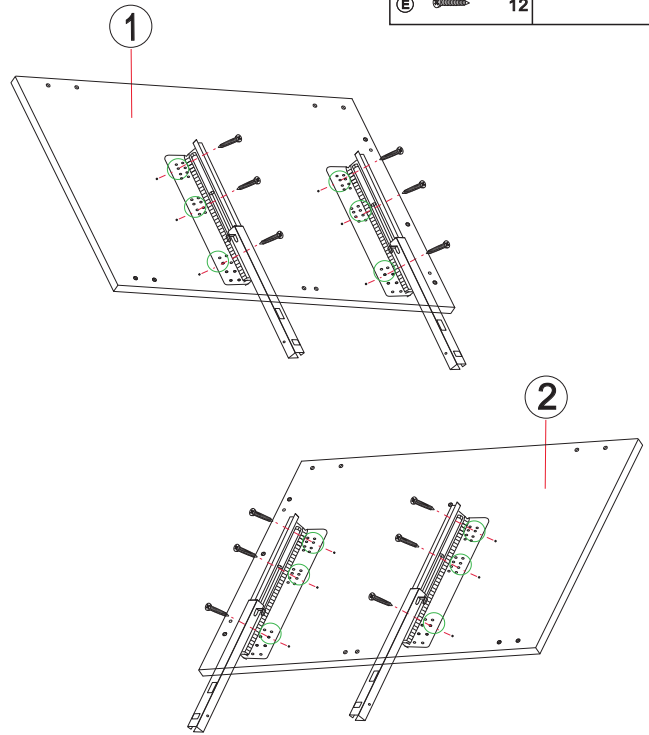

MANUAL DE INSTRUCCIONES

BT2817

MUEBLE DE BAÑO

Serie Letizia

LISTA DE PARTES

LISTA DE PARTES			LISTA DE PARTES		
NO.	I	QTY	NO.		QTY
1		1	A	 BLOQUEO DE LEVA	65
2		1	B	 TORNILLO DE LEVA	65
3		1	C	 TACO DE MADERA	4
4		1	D		4
5		1	E	 TORNILLO Ø3.5x14	48
6		1	F		2
7		1	G		2
8		2	H		2
9		2	I		4
10		1			
11		1			
12		1			
13		1			
14		1			
15		1			
16		2			
17		1			
18		1			
19					

INSTALACIÓN

PASO 1

Herramientas

Ⓒ		4	
---	---	---	---

PASO 2

Herramientas

Ⓓ		4	
Ⓔ		12	

PASO 3