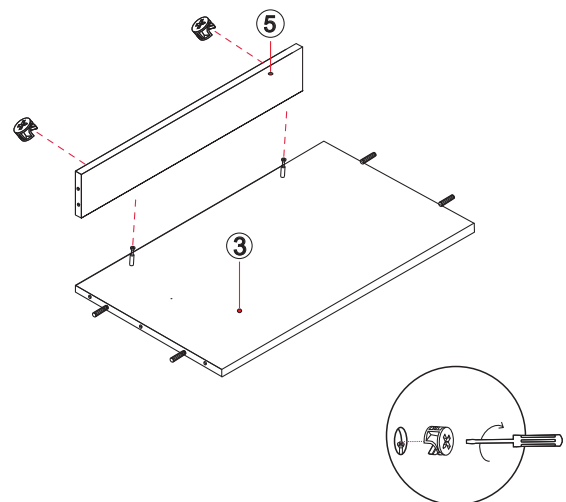

MANUAL DE INSTRUCCIONES

BT2817

MUEBLE DE BAÑO

Serie Letizia

LISTA DE PARTES

LISTA DE PARTES			LISTA DE PARTES		
NO.	I	QTY	NO.		QTY
1		1	A	 BLOQUEO DE LEVA	65
2		1	B	 TORNILLO DE LEVA	65
3		1	C	 TACO DE MADERA	4
4		1	D		4
5		1	E	 TORNILLO Ø3.5x14	48
6		1	F		2
7		1	G		2
8		2	H		2
9		2	I		4
10		1			
11		1			
12		1			
13		1			
14		1			
15		1			
16		2			
17		1			
18		1			
19					

Herramientas

Ⓑ		65	
---	---	----	---

PASO 4

Herramientas

Ⓐ		2	
---	---	---	---

INSTALACIÓN

PASO 5

Herramientas