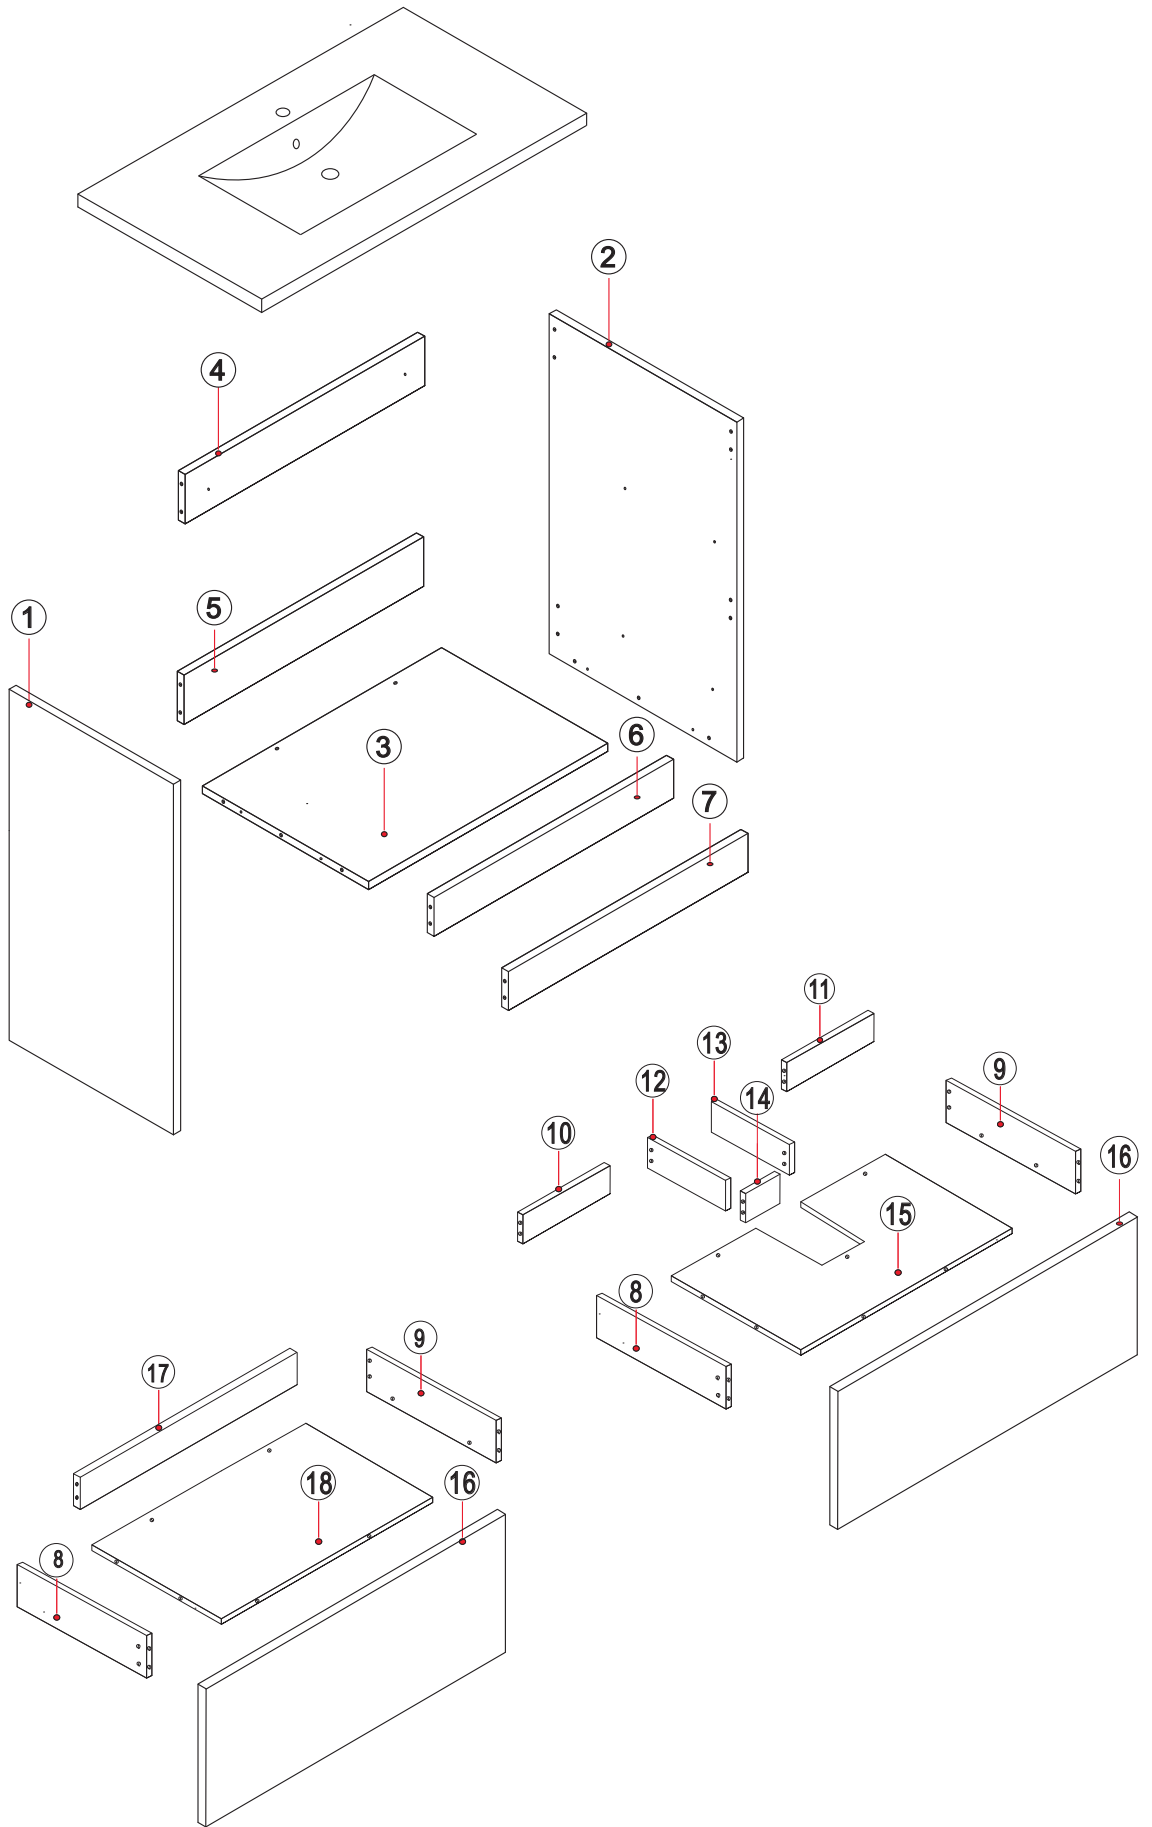

MANUAL DE INSTRUCCIONES

BT2817

MUEBLE DE BAÑO

Serie Letizia

LISTA DE PARTES

LISTA DE PARTES			LISTA DE PARTES		
NO.	I	QTY	NO.		QTY
1		1	A	 BLOQUEO DE LEVA	65
2		1	B	 TORNILLO DE LEVA	65
3		1	C	 TACO DE MADERA	4
4		1	D		4
5		1	E	 TORNILLO Ø3.5x14	48
6		1	F		2
7		1	G		2
8		2	H		2
9		2	I		4
10		1			
11		1			
12		1			
13		1			
14		1			
15		1			
16		2			
17		1			
18		1			
19					

INSTALACIÓN

PASO 1

Herramientas

Ⓒ		4	
---	---	---	---

PASO 2

Herramientas

Ⓓ		4	
Ⓔ		12	

PASO 3