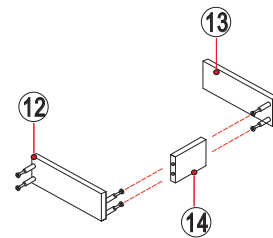

PASO 8

Herramientas

(A)		4