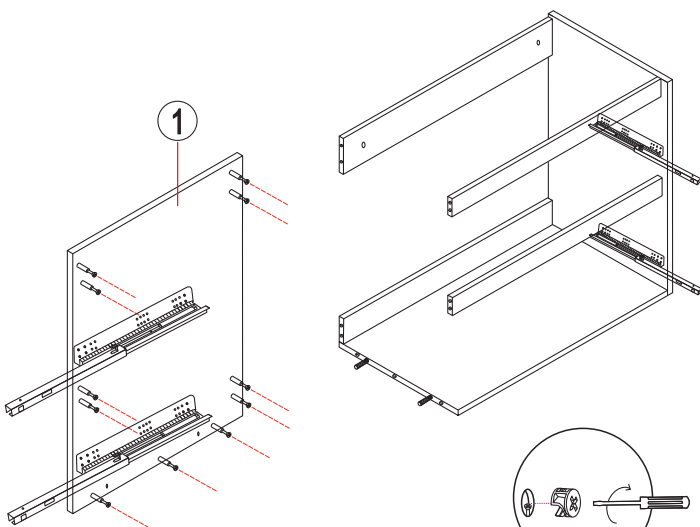

MANUAL DE INSTRUCCIONES

BT2817

MUEBLE DE BAÑO

Serie Letizia

LISTA DE PARTES

LISTA DE PARTES			LISTA DE PARTES		
NO.	I	QTY	NO.		QTY
1		1	A	 BLOQUEO DE LEVA	65
2		1	B	 TORNILLO DE LEVA	65
3		1	C	 TACO DE MADERA	4
4		1	D		4
5		1	E	 TORNILLO Ø3.5x14	48
6		1	F		2
7		1	G		2
8		2	H		2
9		2	I		4
10		1			
11		1			
12		1			
13		1			
14		1			
15		1			
16		2			
17		1			
18		1			
19					

(A)		7	

PASO 6

Herramientas

(A)		4	

PASO 7

Herramientas

(A)		11	

PASO 8