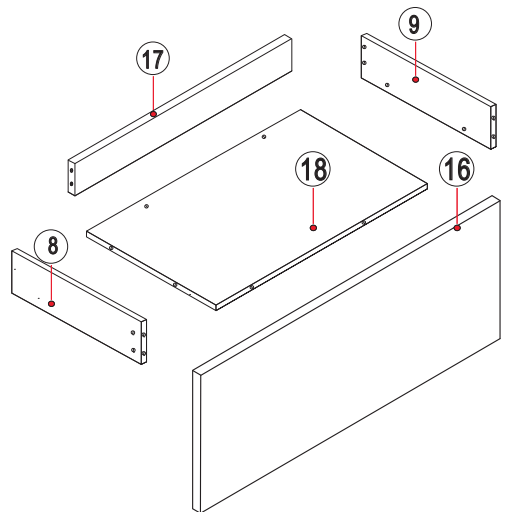

Benotti

MUEBLE DE BAÑO

Serie Rania

LISTA DE PARTES

LISTA DE PARTES			LISTA DE PARTES		
NO.		QTY	NO.		QTY
1		1	A	 BLOQUEO DE LEVA	94
2		1	B	 TORNILLO DE LEVA	94
3		1	C	 TACO DE MADERA	4
4		1	D		6
5		1	E	 TORNILLO Ø3.5x14	56
6		1	F		2
7		1	G		2
8		3	H		2
9		3	I		4
10		2			
11		2			
12		2			
13		2			
14		2			
15		2			
16		3			
17		1			
18		1			
19		1			