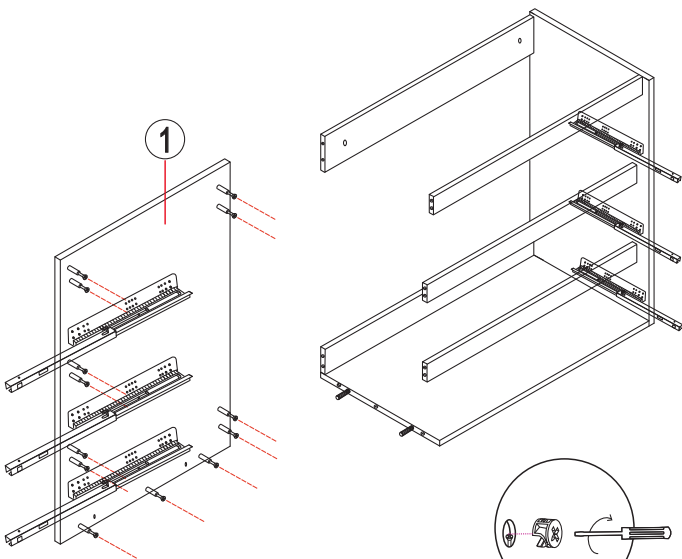

PASO 7

Herramientas		
(A)		13