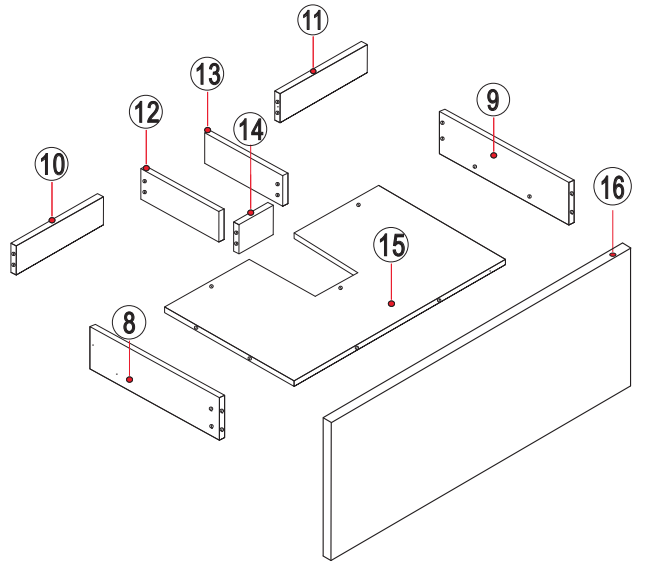

Benotti

MUEBLE DE BAÑO

Serie Rania

LISTA DE PARTES

LISTA DE PARTES			LISTA DE PARTES		
NO.		QTY	NO.		QTY
1		1	A	 BLOQUEO DE LEVA	94
2		1	B	 TORNILLO DE LEVA	94
3		1	C	 TACO DE MADERA	4
4		1	D		6
5		1	E	 TORNILLO Ø3.5x14	56
6		1	F		2
7		1	G		2
8		3	H		2
9		3	I		4
10		2			
11		2			
12		2			
13		2			
14		2			
15		2			
16		3			
17		1			
18		1			
19		1			