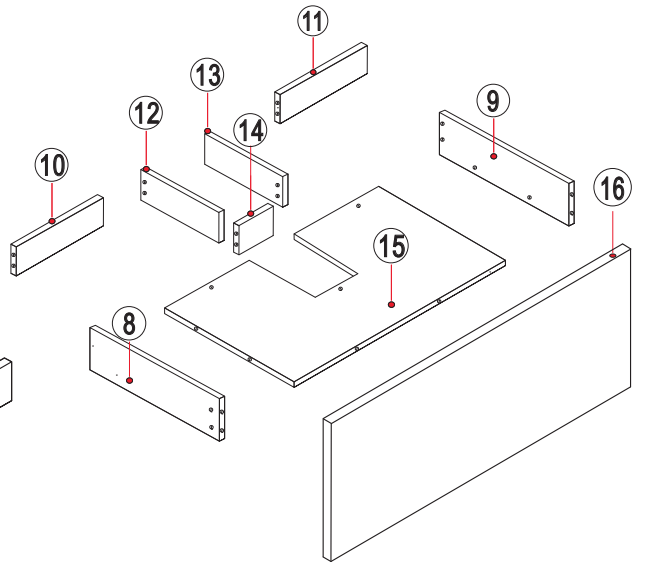

Benotti

MUEBLE DE BAÑO

Serie Rania

LISTA DE PARTES

LISTA DE PARTES			LISTA DE PARTES		
NO.		QTY	NO.		QTY
1		1	A	 BLOQUEO DE LEVA	94
2		1	B	 TORNILLO DE LEVA	94
3		1	C	 TACO DE MADERA	4
4		1	D		6
5		1	E	 TORNILLO Ø3.5x14	56
6		1	F		2
7		1	G		2
8		3	H		2
9		3	I		4
10		2			
11		2			
12		2			
13		2			
14		2			
15		2			
16		3			
17		1			
18		1			
19		1			