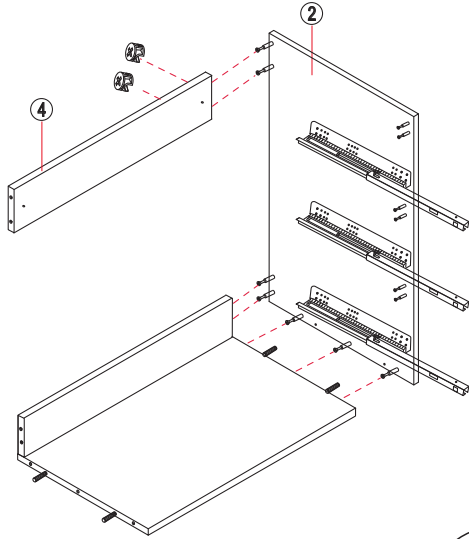

Benotti

MUEBLE DE BAÑO

Serie Rania

LISTA DE PARTES

LISTA DE PARTES			LISTA DE PARTES		
NO.		QTY	NO.		QTY
1		1	A	 BLOQUEO DE LEVA	94
2		1	B	 TORNILLO DE LEVA	94
3		1	C	 TACO DE MADERA	4
4		1	D		6
5		1	E	 TORNILLO Ø3.5x14	56
6		1	F		2
7		1	G		2
8		3	H		2
9		3	I		4
10		2			
11		2			
12		2			
13		2			
14		2			
15		2			
16		3			
17		1			
18		1			
19		1			

Herramientas

Ⓑ		85	
---	---	----	---

PASO 4

Herramientas

Ⓐ		2	
---	---	---	---

INSTALACIÓN

PASO 5

Herramientas		
(A)		7