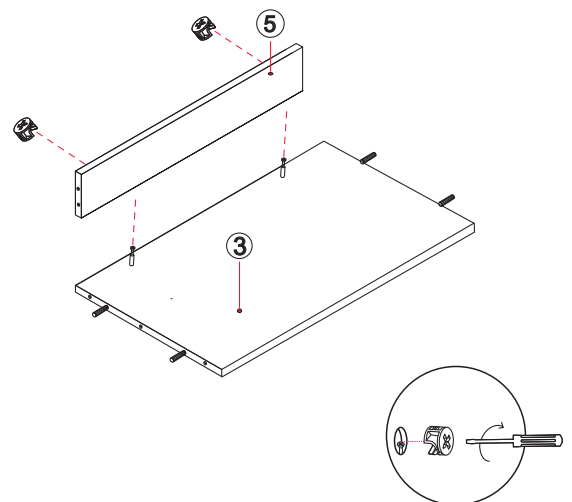

Benotti

MUEBLE DE BAÑO

Serie Rania

LISTA DE PARTES

LISTA DE PARTES			LISTA DE PARTES		
NO.		QTY	NO.		QTY
1		1	A	 BLOQUEO DE LEVA	94
2		1	B	 TORNILLO DE LEVA	94
3		1	C	 TACO DE MADERA	4
4		1	D		6
5		1	E	 TORNILLO Ø3.5x14	56
6		1	F		2
7		1	G		2
8		3	H		2
9		3	I		4
10		2			
11		2			
12		2			
13		2			
14		2			
15		2			
16		3			
17		1			
18		1			
19		1			

Herramientas

Ⓑ		85	
---	---	----	---

PASO 4

Herramientas

Ⓐ		2	
---	---	---	---

INSTALACIÓN

PASO 5

Herramientas		
(A)		7