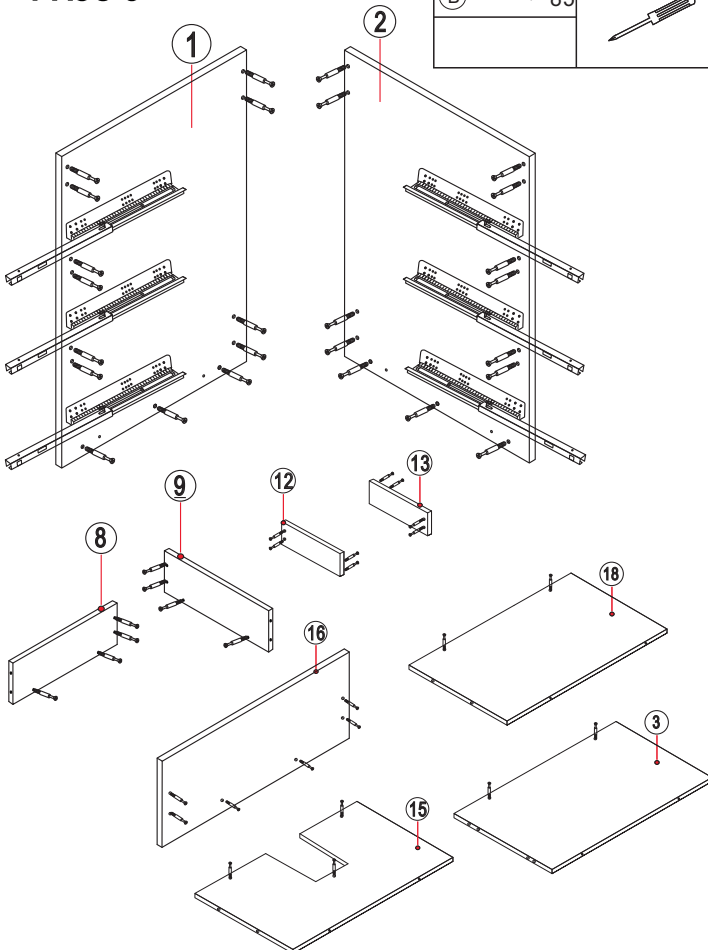

Benotti

MUEBLE DE BAÑO

Serie Rania

LISTA DE PARTES

LISTA DE PARTES			LISTA DE PARTES		
NO.		QTY	NO.		QTY
1		1	A	 BLOQUEO DE LEVA	94
2		1	B	 TORNILLO DE LEVA	94
3		1	C	 TACO DE MADERA	4
4		1	D		6
5		1	E	 TORNILLO Ø3.5x14	56
6		1	F		2
7		1	G		2
8		3	H		2
9		3	I		4
10		2			
11		2			
12		2			
13		2			
14		2			
15		2			
16		3			
17		1			
18		1			
19		1			

INSTALACIÓN

PASO 1

Herramientas

Ⓒ		4	
---	---	---	---

PASO 2

Herramientas

Ⓓ		6	
Ⓔ		18	

PASO 3

Herramientas

Ⓑ		85	
---	---	----	---

PASO 4

Herramientas

Ⓐ		2	
---	---	---	---

INSTALACIÓN

PASO 5

Herramientas		
(A)		7