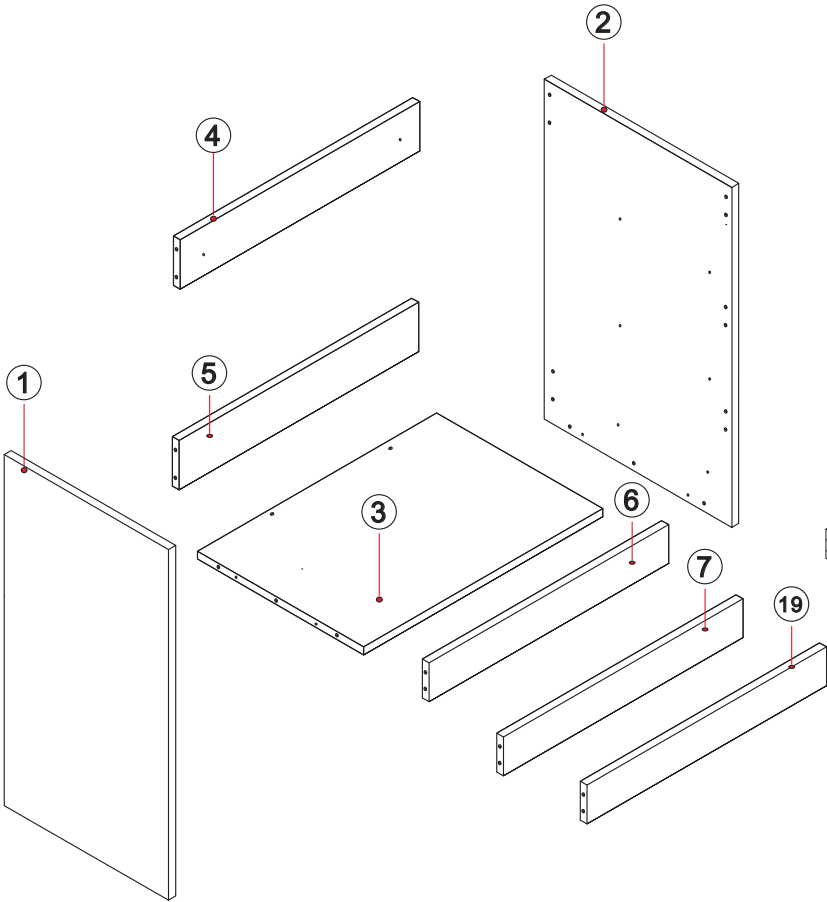

Benotti

MUEBLE DE BAÑO

Serie Rania

LISTA DE PARTES

LISTA DE PARTES			LISTA DE PARTES		
NO.		QTY	NO.		QTY
1		1	A	 BLOQUEO DE LEVA	94
2		1	B	 TORNILLO DE LEVA	94
3		1	C	 TACO DE MADERA	4
4		1	D		6
5		1	E	 TORNILLO Ø3.5x14	56
6		1	F		2
7		1	G		2
8		3	H		2
9		3	I		4
10		2			
11		2			
12		2			
13		2			
14		2			
15		2			
16		3			
17		1			
18		1			
19		1			