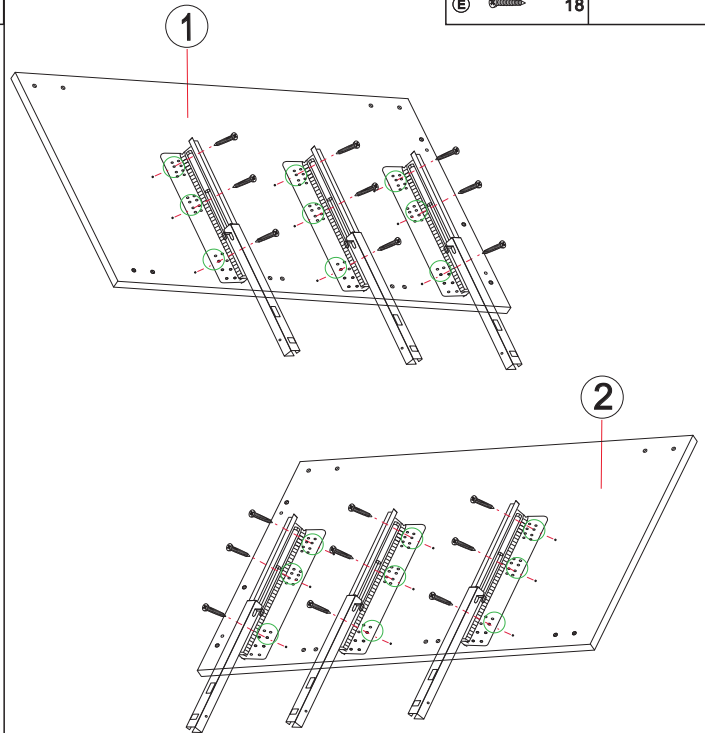

Benotti

MUEBLE DE BAÑO

Serie Rania

LISTA DE PARTES

LISTA DE PARTES			LISTA DE PARTES		
NO.		QTY	NO.		QTY
1		1	A	 BLOQUEO DE LEVA	94
2		1	B	 TORNILLO DE LEVA	94
3		1	C	 TACO DE MADERA	4
4		1	D		6
5		1	E	 TORNILLO Ø3.5x14	56
6		1	F		2
7		1	G		2
8		3	H		2
9		3	I		4
10		2			
11		2			
12		2			
13		2			
14		2			
15		2			
16		3			
17		1			
18		1			
19		1			

INSTALACIÓN

PASO 1

Herramientas

Ⓒ		4	
---	---	---	---

PASO 2

Herramientas

Ⓓ		6	
Ⓔ		18	

PASO 3

Herramientas

Ⓑ		85	
---	---	----	---

PASO 4

Herramientas

Ⓐ		2	
---	---	---	---

INSTALACIÓN

PASO 5

Herramientas		
(A)		7