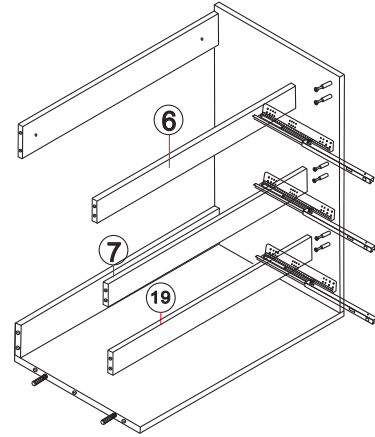

PASO 6

Herramientas		
(A)		6