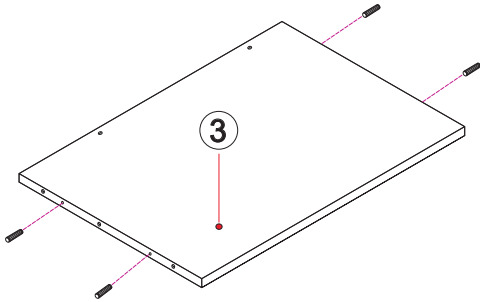

INSTALACIÓN

PASO 1

Herramientas

Ⓒ		4