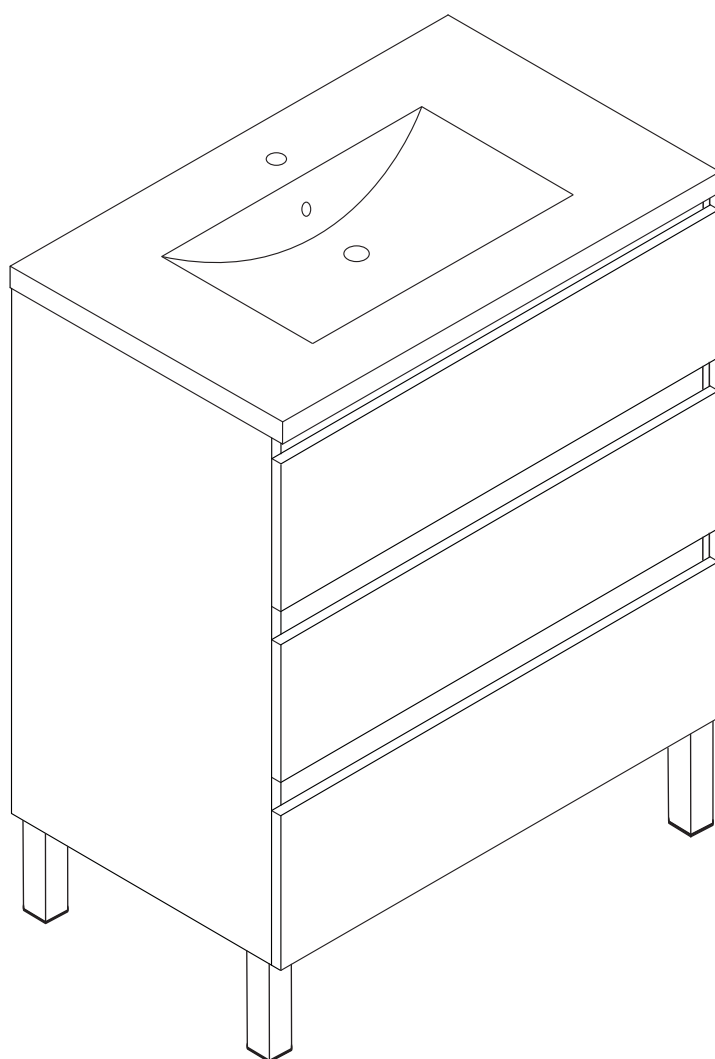

Benotti

MUEBLE DE BAÑO

Serie Rania

LISTA DE PARTES

LISTA DE PARTES			LISTA DE PARTES		
NO.		QTY	NO.		QTY
1		1	A	 BLOQUEO DE LEVA	94
2		1	B	 TORNILLO DE LEVA	94
3		1	C	 TACO DE MADERA	4
4		1	D		6
5		1	E	 TORNILLO Ø3.5x14	56
6		1	F		2
7		1	G		2
8		3	H		2
9		3	I		4
10		2			
11		2			
12		2			
13		2			
14		2			
15		2			
16		3			
17		1			
18		1			
19		1			