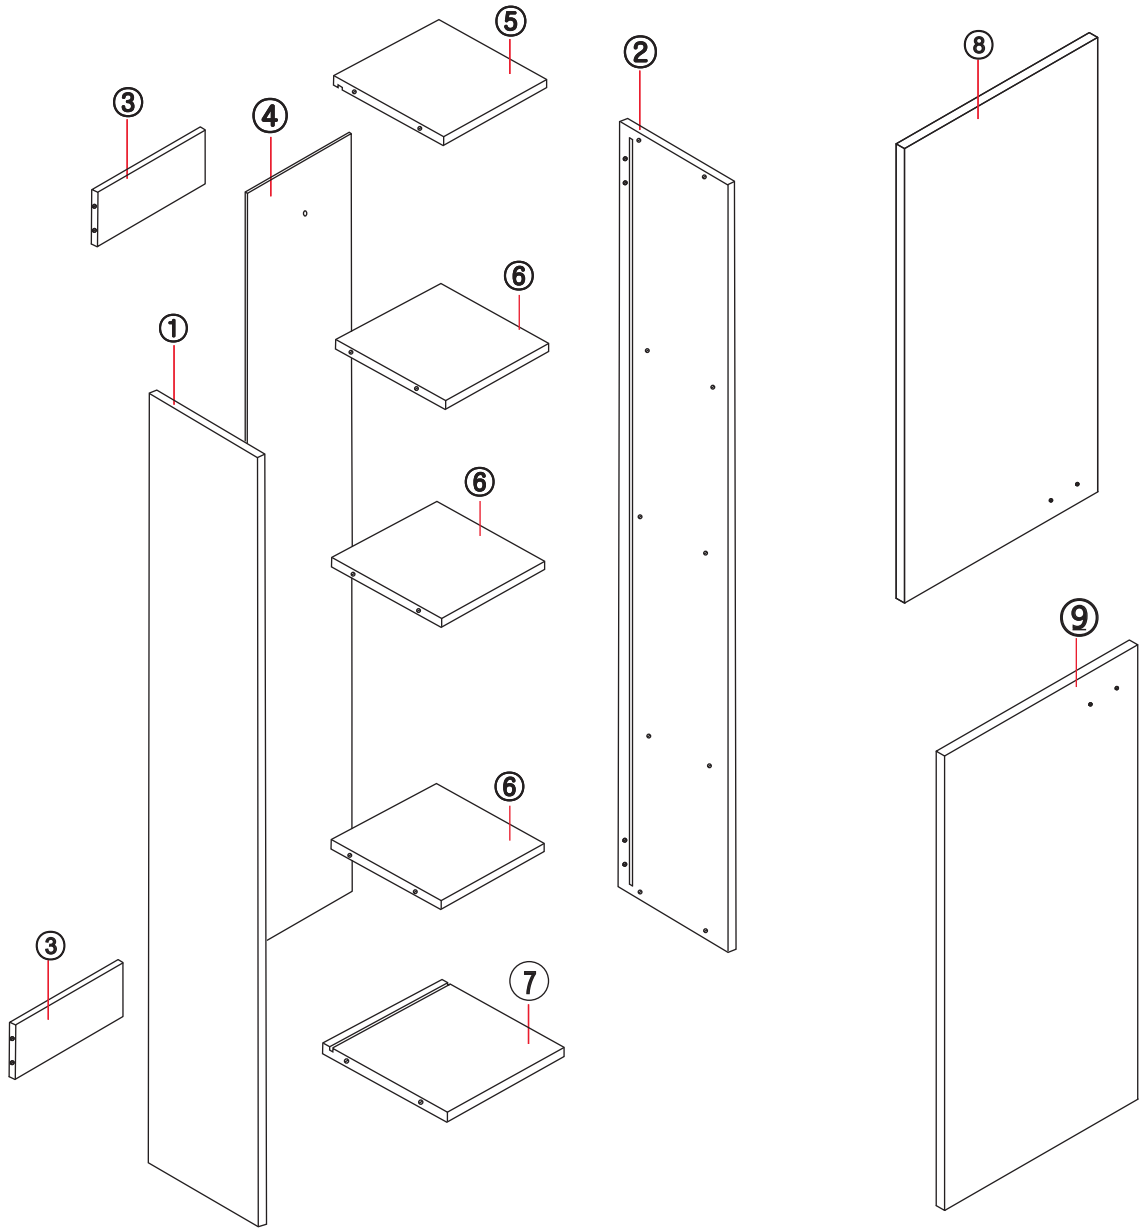

# MANUAL DE INSTRUCCIONES

BT2829

# LISTA DE PARTES

LISTA DE PARTES			LISTA DE PARTES		
NO.		QTY	NO.		QTY
1		1	A	 BLOQUEO DE LEVA	28
2		1	B	 TORNILLO DE LEVA	28
3		2	C	 TORNILLO Ø3.5x14	40
4		1	D		4
5		1	E		2
6		3	F		2
7		1	G		2
8		1	H		2
9		1	I		4
			J		2
			K		4