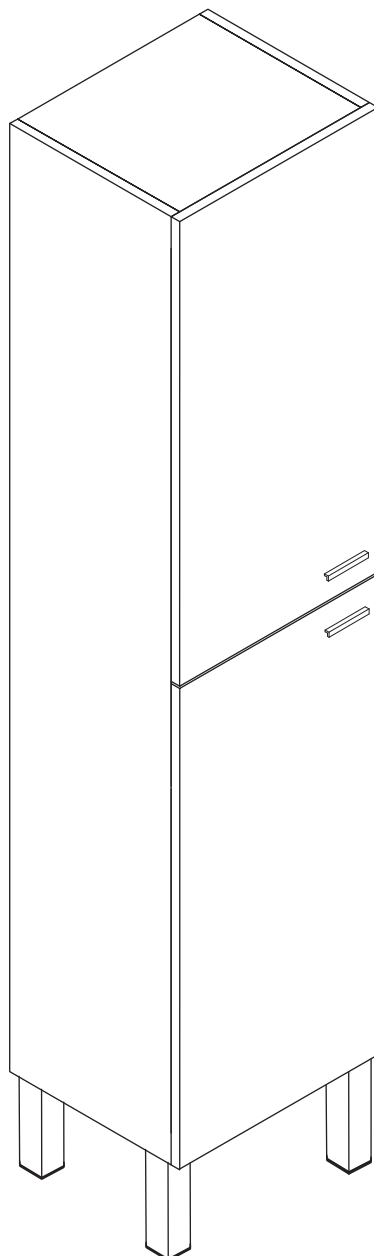

# MANUAL DE INSTRUCCIONES

BT2829

# LISTA DE PARTES

LISTA DE PARTES			LISTA DE PARTES		
NO.		QTY	NO.		QTY
1		1	A	 BLOQUEO DE LEVA	28
2		1	B	 TORNILLO DE LEVA	28
3		2	C	 TORNILLO Ø3.5x14	40
4		1	D		4
5		1	E		2
6		3	F		2
7		1	G		2
8		1	H		2
9		1	I		4
			J		2
			K		4