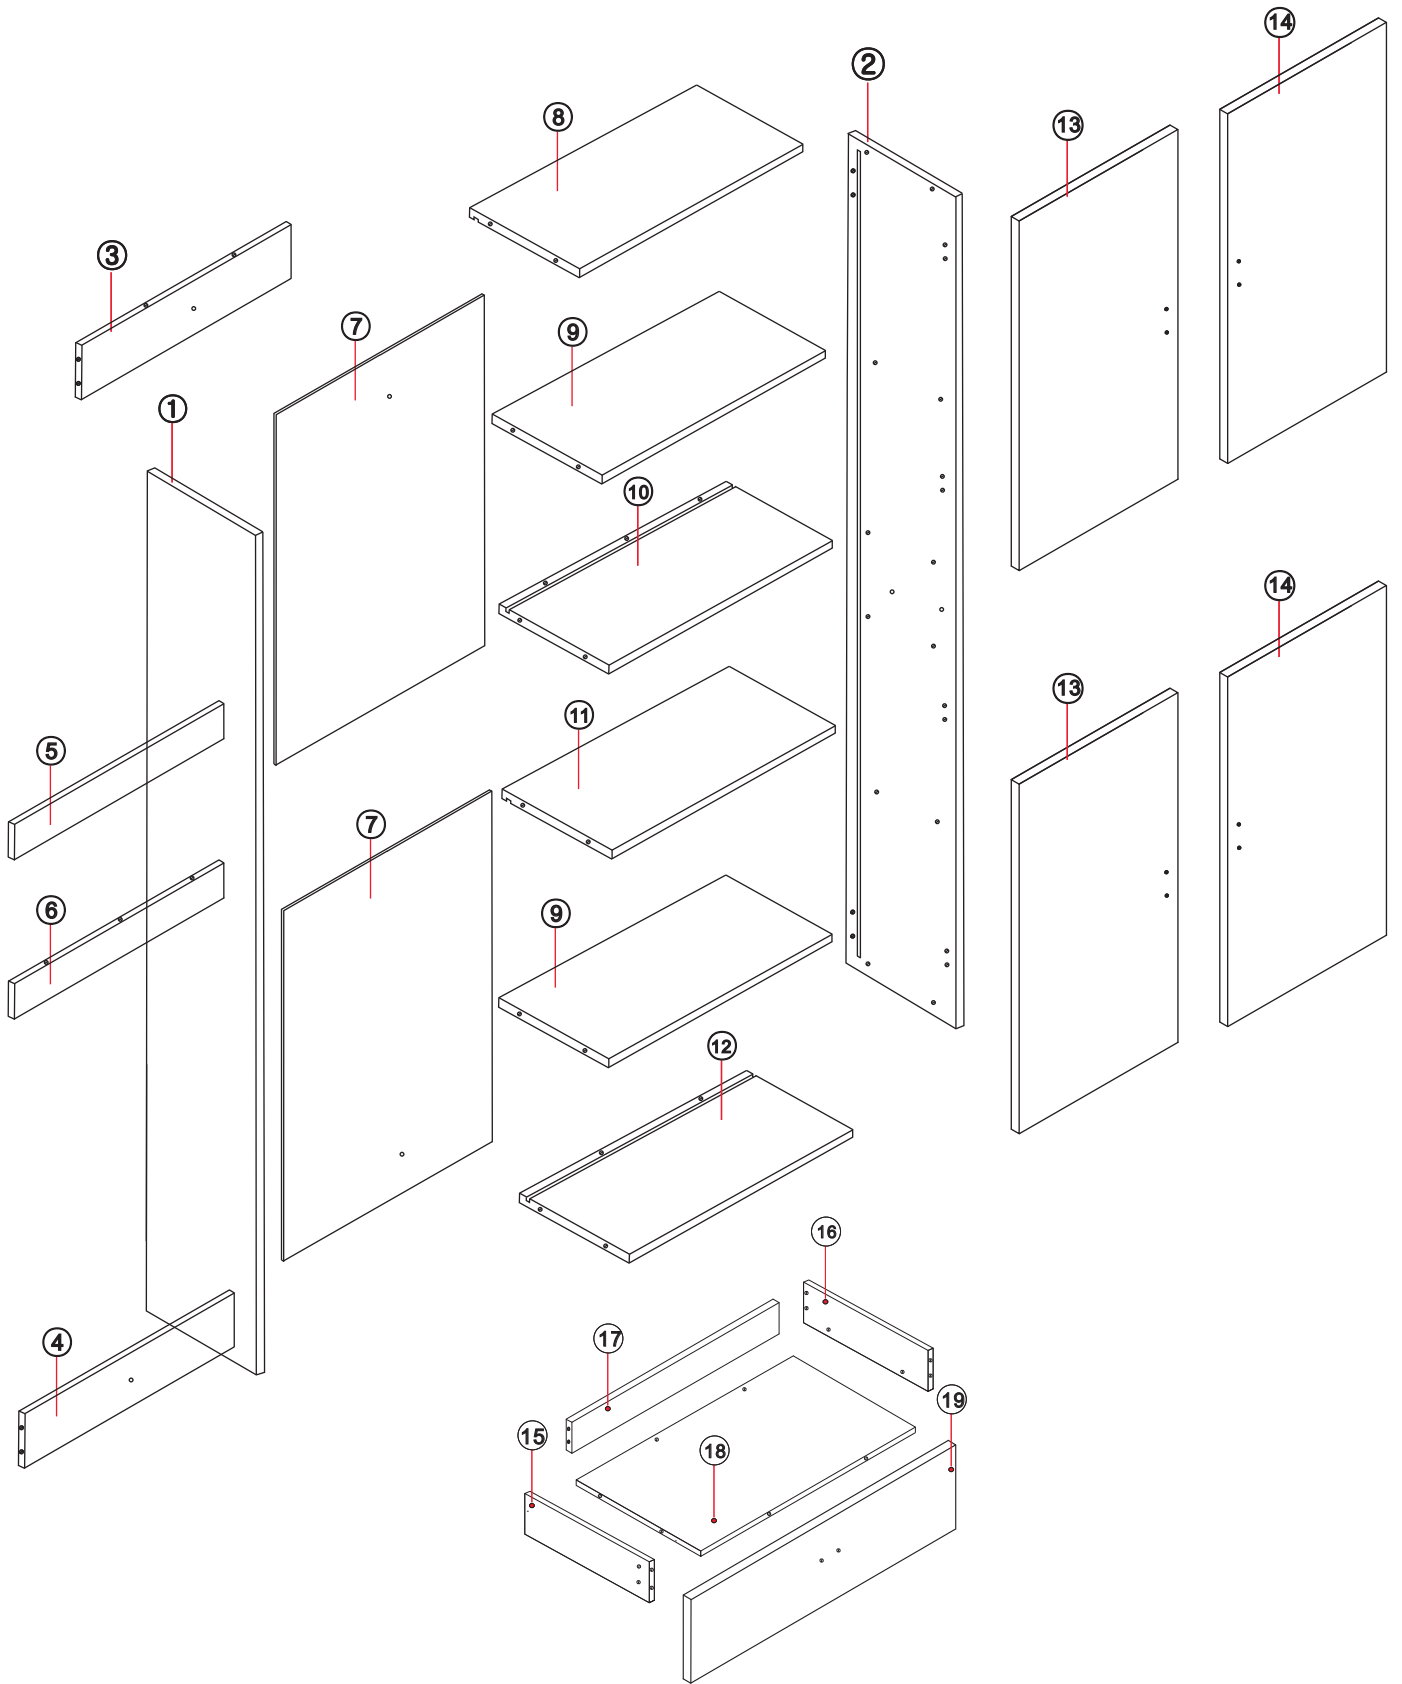

# MUEBLE DE BAÑO

Serie Maxima

# LISTA DE PARTES

LISTA DE PARTES			LISTA DE PARTES		
NO.		QTY	NO.		QTY
1		1	A	 BLOQUEO DE LEVA	58
2		1	B	 TORNILLO DE LEVA	58
3		1	C	 TORNILLO Ø3.5x14	72
4		1	D		8
5		1	E		2
6		1	F		2
7		2	G		2
8		1	H		2
9		2	I		2
10		1	J		4
11		1	K		5
12		1	L		10
13		2			
14		2			
15		1			
16		1			
17		1			
18		1			
19		1			