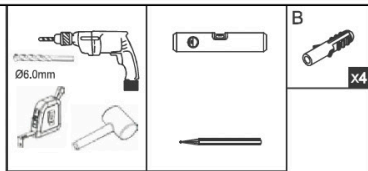

**MAMPARA DE DUCHA
CRISTAL FIJO
1 HOJA**

MANUAL DE MONTAJE

BT2859-BT2860-BT2861-BT2862-T2863-BT2864-BT2865-BT2866-BT2867
BT2868-BT2869-BT2870

HERRAMIENTAS
NECESARIAS

No incluidas.

A	 ST4X35mm	x4	G		x1
B		x5	H		x1
C1	 ST4x30mm	x1			
C2		x1			
F x1					

1

2

A
ST4X35mm X4

3

4

C2 x1

5

6