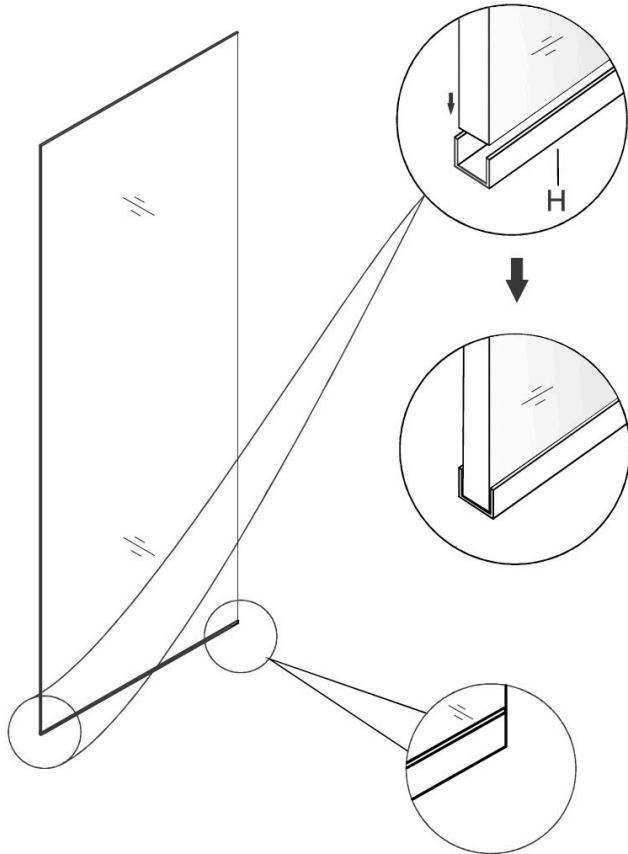

**MAMPARA DE DUCHA
CRISTAL FIJO
1 HOJA**

MANUAL DE MONTAJE

BT2859-BT2860-BT2861-BT2862-T2863-BT2864-BT2865-BT2866-BT2867
BT2868-BT2869-BT2870

HERRAMIENTAS
NECESARIAS

No incluidas.

A	 ST4X35mm	x4	G		x1
B		x5	H		x1
C1	 ST4x30mm	x1			
C2		x1			
F x1					

1

2

A
ST4X35mm X4

3

4

C2 x1

5

6