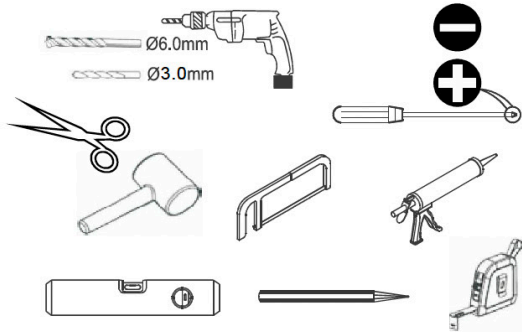

**MAMPARA DE DUCHA
CRISTAL FIJO
1 HOJA**

MANUAL DE MONTAJE

BT2859-BT2860-BT2861-BT2862-T2863-BT2864-BT2865-BT2866-BT2867
BT2868-BT2869-BT2870

HERRAMIENTAS
NECESARIAS

No incluidas.

A	 ST4X35mm	x4	G		x1
B		x5	H		x1
C1	 ST4x30mm	x1			
C2		x1			
F x1					

1

2

A
ST4X35mm X4

3

4

C2 x1

5

6