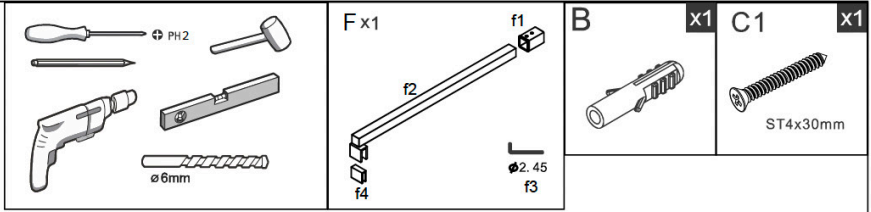

**MAMPARA DE DUCHA
CRISTAL FIJO
1 HOJA**

MANUAL DE MONTAJE

BT2859-BT2860-BT2861-BT2862-T2863-BT2864-BT2865-BT2866-BT2867
BT2868-BT2869-BT2870

HERRAMIENTAS
NECESARIAS

No incluidas.

A	 ST4X35mm	x4	G		x1
B		x5	H		x1
C1	 ST4x30mm	x1			
C2		x1			
F x1					

1

2

A
ST4X35mm X4

3

4

C2 x1

5

6