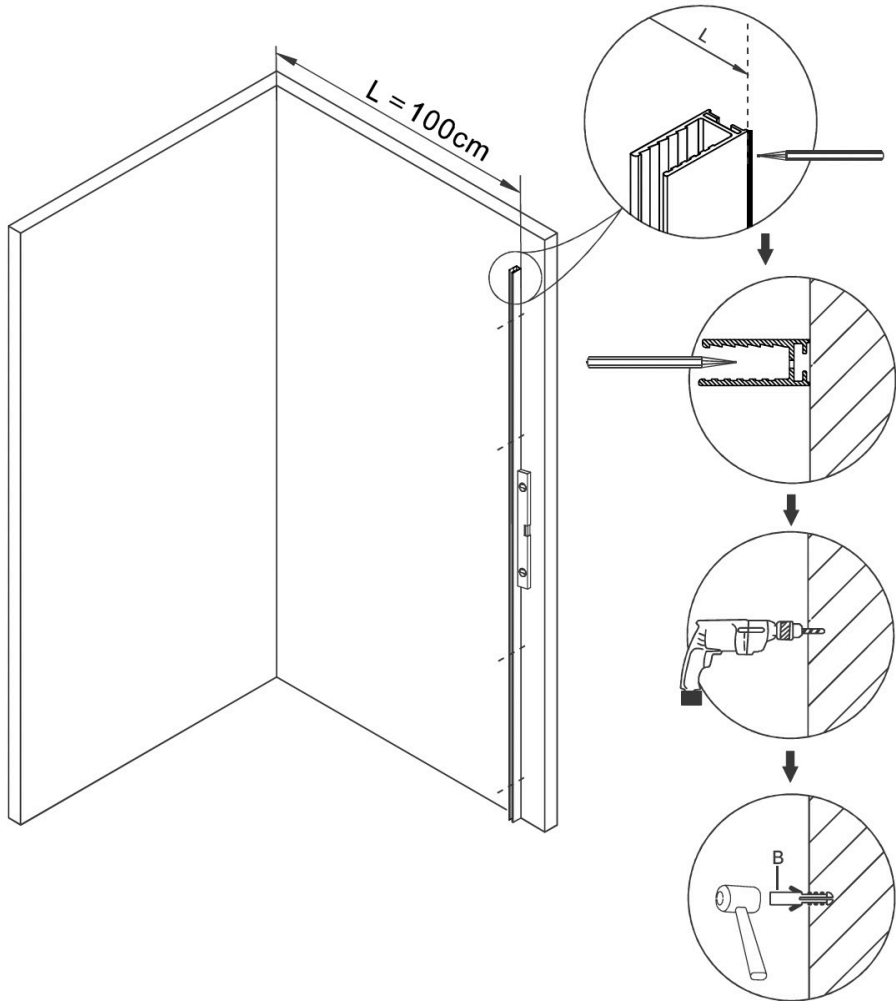

**MAMPARA DE DUCHA
CRISTAL FIJO
1 HOJA**

MANUAL DE MONTAJE

BT2859-BT2860-BT2861-BT2862-T2863-BT2864-BT2865-BT2866-BT2867
BT2868-BT2869-BT2870

HERRAMIENTAS
NECESARIAS

No incluidas.

A	 ST4X35mm	x4	G		x1
B		x5	H		x1
C1	 ST4x30mm	x1			
C2		x1			
F x1					

1

2

A
ST4X35mm X4

3

4

C2 x1

5

6